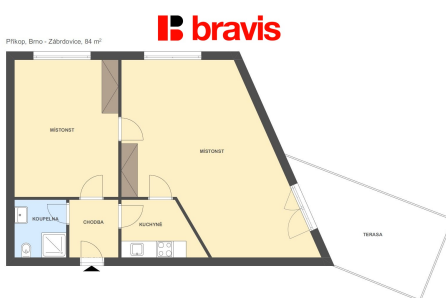

Pronájem světlé a prostorné kanceláře 84 m² s velkou lodžii, kuchyňkou a koupelnou - klimatizace, dv

Příkop, 60200, Brno-střed, Brno

18 000 Kč

za měsíc

+ 5000,- Kč zálohy na služby + kauce + provize RK

Vyřizuje

Andrea Tipoa

Tel.: 542 211 598

GSM: +420 773 768 010

E-mail: andrea@bravis.cz