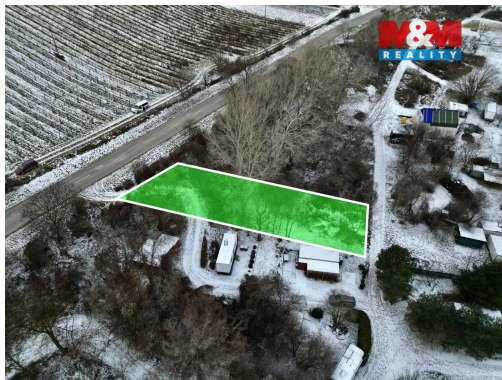

Prodej pozemku k výstavbě v Dolních Věstonicích

69129, Dolní Věstonice

3 000 000 Kč
za nemovitost

Vyřizuje

Izák Martin

Tel.: 800 100 446

GSM: 296 399 006

E-mail: info@mmreality.cz

Celková plocha: 600 m²
Umístění objektu: klidná část obce

Druh pozemku: ostatní

POPIS NEMOVITOSTI: Nabízíme k prodeji atraktivní pozemek o výměře 600 m² v obci Dolní Věstonice, nacházející se v bezprostřední blízkosti vodní nádrže Nové Mlýny. Pozemek je situován na okraji vyhledávané oblasti Pálava, v klidném prostředí obklopeném přírodou a typickou atmosférou jižní Moravy. Dle územního plánu je pozemek vhodný k výstavbě rekreačního objektu, což z něj činí zajímavou příležitost jak pro vlastní rekreaci, tak i pro dlouhodobé zhodnocení investice. Lokalita je dlouhodobě velmi žádaná a nabízí široké možnosti volnočasového využití – cyklostezky, turistiku, koupání, vodní sporty i rybaření. Samozřejmostí je také blízkost vinařství a vinařských stezek, které k oblasti Pálavy neodmyslitelně patří. Pozemek je dobře přístupný a svým charakterem umožňuje realizaci rekreační stavby dle individuálních představ budoucího majitele. Pokud hledáte místo pro rekreaci nebo investici v jedné z nejatraktivnějších lokalit jižní Moravy, tato nabídka si zaslouží vaši pozornost.