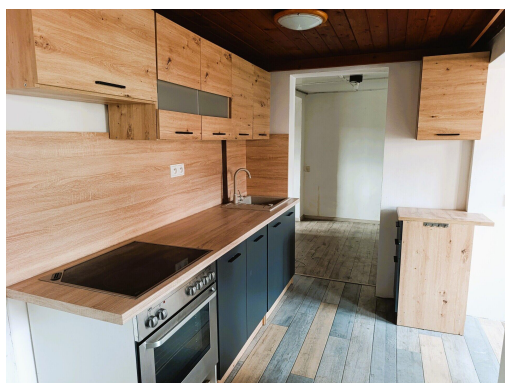

Rodinný dům, pozemek 454m2 v obci Pozořice

Na Městečku, 66407, Pozořice

5 200 000 Kč

za nemovitost

včetně provize a právních služeb

Vyřizuje

Gabriela Bradáčová

Tel.: 602 338 954

GSM: 602 400 442

E-mail:

vasemaklerka@seznam.cz

Poloha objektu:	rohový	Druh objektu:	smíšená
Stav objektu:	dobrý	Počet podlaží v objektu:	1
Typ domu:	přízemní	Zastavěná plocha:	90 m²
Užitná plocha:	80 m²	Plocha parcely:	454 m²
Plocha zahrady:	259 m²	Plocha sklepu:	30 m²
Umístění objektu:	centrum obce	Doprava:	dálnice; silnice; autobus
Voda:	Místní zdroj vody	Plyn:	Plynovod
Topení:	Ústřední - plynové	Odpad:	Kanalizace
Energetická náročnost:	G - Mimořádně ne hospodárná		

POPIS NEMOVITOSTI: Nabízíme k prodeji rodinný dům v centru obce Pozořice.

Dům o velikosti 2+1 s dvorem a zahradou.

Dispozice: Do domu vstoupíme přes chodbu přímo do obývacího pokoje 17m2 kterým se následně pokračuje do ložnice 20m2 a druhými dveřmi dále do domu kde se nachází koupelna s WC, kuchyně 14m2 s komorou, zadními dveřmi na dvůr. Celková plocha domu je 80 m2.

Dům je částečně podsklepen cca 30 m2. Vytápění a ohřev vody je plynovým kotlem.