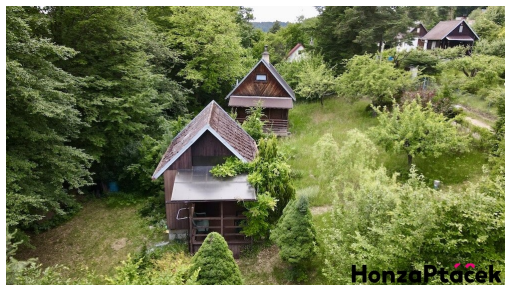

Prodej chata, Kaliště u Ondřejova, Praha Východ

25165, Kaliště

2 500 000 Kč
za nemovitost

Vyřizuje
**obchodní oddělení •
reality**
Tel.: 724 344 577
GSM: +420 734 619 131
E-mail:
reality@honzaptacek.cz

Zastavěná plocha:	17 m ²	Užitná plocha:	12 m ²
Plocha parcely:	648 m ²	Druh objektu:	dřevěná
Stav objektu:	dobrý	Počet podlaží v objektu:	1
Umístění objektu:	polosamota	Elektřina:	Elektro - 230 V
Voda:	Místní zdroj vody		

POPIS NEMOVITOSTI: Nabízím ke koupi rekreační chatu s celkovou plochou pozemku 648 m², která se nachází v oblíbené chatové oblasti obce Kaliště u Ondřejova v okrese Praha-východ. Jedná se o podsklepenou dřevostavbu s evidenčním číslem a užitnou plochou přibližně 12 m². Chata je v udržovaném stavu, vhodná k okamžitému využití nebo jako základ pro rekonstrukci. Na pozemku je zavedená elektřina, je zde zkušební vrt s možností zřízení vlastního vodního zdroje a WC s jímkou o objemu 1m³. Pozemek tvoří dvě zahradní parcely o výměrách 306 m² a 325 m², doplněné o zastavěnou plochu 17 m². Lokalita je vyhledávaná pro svou klidnou atmosféru a blízkost přírody - v okolí se nachází lesy, turistické trasy, balvanité terény i řeka Sázava, ideální pro relaxaci i aktivní odpočinek. Díky výborné dopravní dostupnosti do Prahy je nemovitost vhodná pro víkendový únik z města, nebo jako investice do rekreačního bydlení s potenciálem dalšího rozvoje.