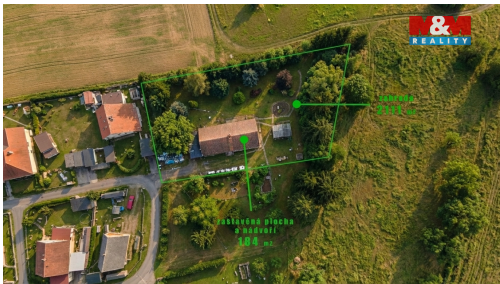

## Prodej rodinného domu, 170 m<sup>2</sup>, Suchý

68001, Suchý

<b>Poloha objektu:</b>	samostatný	<b>Druh objektu:</b>	smíšená
<b>Stav objektu:</b>	dobrý	<b>Počet podlaží v objektu:</b>	1
<b>Typ domu:</b>	patrový	<b>Užitná plocha:</b>	170 m <sup>2</sup>
<b>Umístění objektu:</b>	klidná část obce	<b>Energetická náročnost:</b>	G - Mimořádně nehospodárna

**POPIS NEMOVITOSTI:** Místo, kde má klid skutečný význam a prostor ještě větší rozměr.

Nabízíme k prodeji rodinný dům:

- s dispozicí 5+1, s užitnou plochou cca 170 m<sup>2</sup>,
- situovaný na velkorysém pozemku o výměře 2 295 m<sup>2</sup>, který poskytuje dostatek soukromí i prostoru pro další využití,
- je zateplený minerální vatou, což zajišťuje úsporný a komfortní provoz po celý rok,
- součástí je sauna pro relaxaci, garáž,
- k dispozici je také praktická kůlna vhodná pro uskladnění náradí i sezónního vybavení.