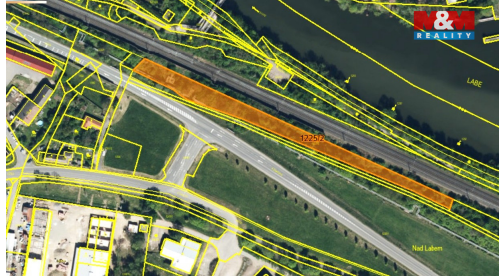

Prodej louky, 3644 m², Chvaletice-Telčice

53312, Chvaletice

525 000 Kč

za nemovitost

V případě více zájemců
může RK využít pro výběr
kupujícího formu aukce.

Vyřizuje

Sychrová Ivana

Tel.: 800 100 446

GSM: 296 399 006

E-mail: info@mmreality.cz

Celková plocha: 3 644 m²

Druh pozemku:

trvalý travní porost

Umístění objektu: klidná část obce

POPIS NEMOVITOSTI: Nabízíme k prodeji pozemek o rozloze 3644 m², nacházející se v klidné části obce Telčice. Tento pozemek je ideální pro ty, kteří hledají únik z městského shonu a touží po klidném místě v přírodě, poblíž teče řeka Labe. Pozemek je veden jako travní porost a je vhodný jak k rekreaci, chovu zvířat, tak jako investice do budoucna.