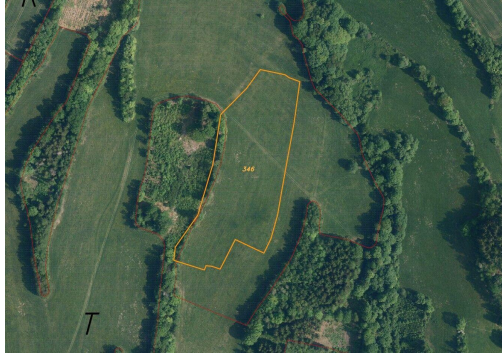

prodej pozemku k.ú. Roztoky u Semil

Roztoky u Semil

546 300 Kč

za nemovitost

Prodávající si vyhrazuje právo vybrat kupujícího na základě jím zvolených kritérií.

Vyřizuje

Nikola Ročejdlová

Tel.: 380 405 390

GSM: +420 778 453 728

E-mail:

rocejdlova@fondrealit.cz

Celková plocha: 18 839 m²

Druh pozemku: zemědělská

POPIS NEMOVITOSTI: Nabízíme k prodeji pozemek o výměře 18 839 m². Pozemek se nachází v okolí obce Roztoky u Semil v okrese Semily, Liberecký kraj. Dle katastru nemovitostí je veden jako trvalý travní porost. Roztoky u Semil je i název katastrálního území. V okolí obce se nachází Přírodní rezervace Údolí Vošmedy, která je chráněným územím regionu, dále pak rozhledna U Borovice, která nabízí krásný rozhled na Jizerské hory, Krkonoše či Orlické hory. Obcí prochází také turistické trasy a cyklotrasa. V případě zájmu nás neváhejte kontaktovat.