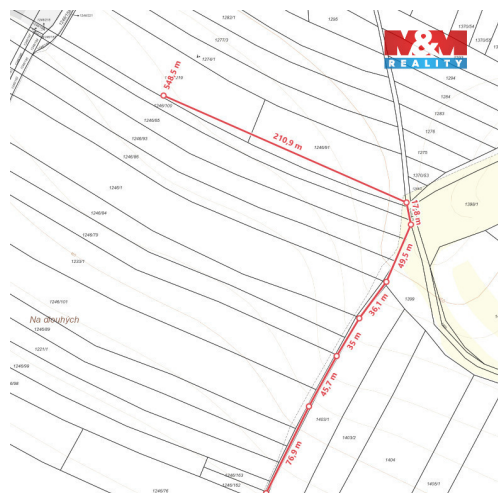

Prodej komerčního pozemku, Kožichovice , Třebíč 6378 m²

Žďárského, 67401, Kožichovice

Neuvedeno za nemovitost

Dohodou

Vyřizuje

Dvořáková Lucie**Tel.:** 800 100 446**GSM:** 296 399 006**E-mail:** info@mmreality.cz**Celková plocha:** 6 378 m²**Druh pozemku:** pro komerční výstavbu**Umístění objektu:** okraj obce

POPIS NEMOVITOSTI: Nabízím k prodeji výjimečný komerční pozemek v atraktivní průmyslové lokalitě města Třebíč. Pozemek se nachází v území určeném pro lehkou výrobu a komerční využití, což z něj činí ideální příležitost pro developery, investory i společnosti hledající prostor pro vlastní rozvoj. Zásadní výhodou této nabídky je již zpracovaný projekt na výstavbu 5 komerčních hal, který výrazně urychluje celý investiční proces a šetří budoucímu vlastníkovi čas i náklady spojené s přípravou záměru.