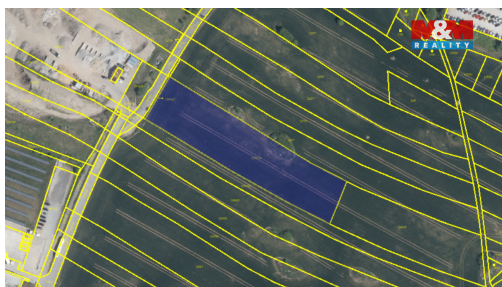

Prodej komerčního pozemku, Kožichovice , Třebíč 6378 m²

Žďárského, 67401, Kožichovice

Neuvedeno za nemovitost

Dohodou

Vyřizuje

Dvořáková Lucie**Tel.:** 800 100 446**GSM:** 296 399 006**E-mail:** info@mmreality.cz**Celková plocha:** 6 378 m²**Druh pozemku:** pro komerční výstavbu**Umístění objektu:** okraj obce

POPIS NEMOVITOSTI: Nabízím k prodeji výjimečný komerční pozemek v atraktivní průmyslové lokalitě města Třebíč. Pozemek se nachází v území určeném pro lehkou výrobu a komerční využití, což z něj činí ideální příležitost pro developery, investory i společnosti hledající prostor pro vlastní rozvoj. Zásadní výhodou této nabídky je již zpracovaný projekt na výstavbu 5 komerčních hal, který výrazně urychluje celý investiční proces a šetří budoucímu vlastníkovi čas i náklady spojené s přípravou záměru.