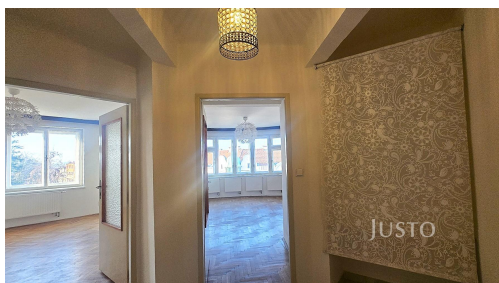

Pronájem 2+kk, 50 m², Písek - Mírové náměstí

Mírové nám., Písek

11 500 Kč

za měsíc

+ sl. včetně elektřiny +
23000 Jistota + odměna
RK 5750 Kč

Vyřizuje

Markéta Modrová

Tel.: 603 333 375

GSM: 603 882 722

E-mail: modrova@justo.cz

Dispozice bytu: 2+kk

Počet podlaží v domě:

Druh objektu: cihlová

Vlastnictví: osobní

Energetická náročnost: F - Velmi nevhodná

Podlaží v domě: 3

Celková podlahová plocha: 50 m²

Stav objektu: velmi dobrý

Umístění objektu: klidná část obce

POPIS NEMOVITOSTI: V zastoupení majitele nabízíme k pronájmu byt o dispozici 2+kk a celkové ploše 50 m², umístěný ve 3. nadzemním podlaží bytového domu bez výtahu. Byt je ve velmi dobrém stavu a nabízí prakticky řešený úložný prostor včetně komory/šatny.

Součástí vybavení je kuchyňská linka se spotřebiči. Byt je zajímavě dispozičně řešen v půlkruhovém domě, což mu dodává jedinečný charakter a nabízí krásný výhled do okolí.

Koupelna je vybavena vanou a umyvadlem, toaleta je samostatná. Vytápění bytu zajišťuje elektrokotel. Podlahy jsou parketové. V bytě jsou zachovány původní prvorepublikové interiérové prvky, jako jsou dveře, okna a původní kování dveří i oken.

Veškerá občanská vybavenost v docházkové vzdálenosti - škola, školka, obchody, restaurace. Parkování je možné v okolí domu.

Během 10 minut pěší chůze se dostanete jak do lesa na Americe, tak i do centra města na náměstí.

Byt je ihned k nastěhování