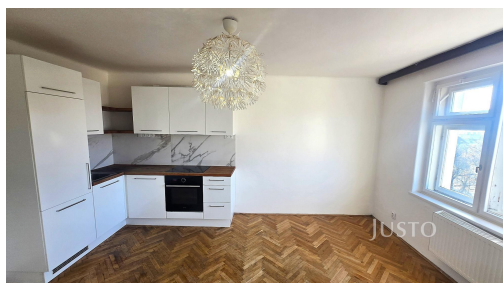

Pronájem 2+kk, 50 m², Písek - Mírové náměstí

Mírové nám., Písek

11 500 Kč

za měsíc

+ sl. včetně elektřiny +
23000 Jistota + odměna
RK 5750 Kč

Vyřizuje

Markéta Modrová

Tel.: 603 333 375

GSM: 603 882 722

E-mail: modrova@justo.cz

Dispozice bytu: 2+kk

Počet podlaží v domě:

Druh objektu: cihlová

Vlastnictví: osobní

Energetická náročnost: F - Velmi nevhodná

Podlaží v domě: 3

Celková podlahová plocha: 50 m²

Stav objektu: velmi dobrý

Umístění objektu: klidná část obce

POPIS NEMOVITOSTI: V zastoupení majitele nabízíme k pronájmu byt o dispozici 2+kk a celkové ploše 50 m², umístěný ve 3. nadzemním podlaží bytového domu bez výtahu. Byt je ve velmi dobrém stavu a nabízí prakticky řešený úložný prostor včetně komory/šatny.

Součástí vybavení je kuchyňská linka se spotřebiči. Byt je zajímavě dispozičně řešen v půlkruhovém domě, což mu dodává jedinečný charakter a nabízí krásný výhled do okolí.

Koupelna je vybavena vanou a umyvadlem, toaleta je samostatná. Vytápění bytu zajišťuje elektrokotel. Podlahy jsou parketové. V bytě jsou zachovány původní prvorepublikové interiérové prvky, jako jsou dveře, okna a původní kování dveří i oken.

Veškerá občanská vybavenost v docházkové vzdálenosti - škola, školka, obchody, restaurace. Parkování je možné v okolí domu.

Během 10 minut pěší chůze se dostanete jak do lesa na Americe, tak i do centra města na náměstí.

Byt je ihned k nastěhování