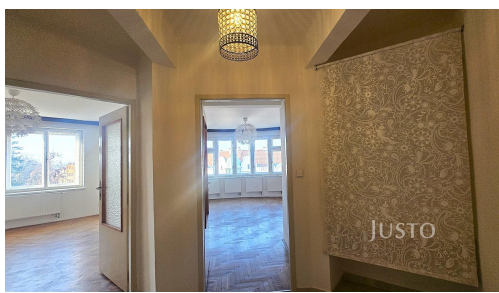

Pronájem 2+kk, 50 m², Písek - Mírové náměstí

Mírové nám., Písek

12 000 Kč

za měsíc

+ sl. včetně elektřiny +
24000 Jistota + odměna R

Vyřizuje

Markéta Modrová

Tel.: 603 333 375

GSM: 603 882 722

E-mail: modrova@justo.cz

Dispozice bytu: 2+kk

Počet podlaží v domě:

Druh objektu: cihlová

Vlastnictví: osobní

Topení: Lokální - elektrické

Podlaží v domě: 3

Celková podlahová plocha: 50 m²

Stav objektu: velmi dobrý

Umístění objektu: klidná část obce

Energetická náročnost: F - Velmi nevhodná

POPIS NEMOVITOSTI: V zastoupení majitele nabízíme k pronájmu byt o dispozici 2+kk a celkové ploše 50 m², umístěný ve 3. nadzemním podlaží bytového domu bez výtahu. Byt je ve velmi dobrém stavu a nabízí prakticky řešený úložný prostor včetně komory/šatny.

Součástí vybavení je kuchyňská linka se spotřebiči. Byt je zajímavě dispozičně řešen v půlkruhovém domě, což mu dodává jedinečný charakter a nabízí krásný výhled do okolí.

Koupelna je vybavena vanou a umyvadlem, toaleta je samostatná. Vytápění bytu zajišťuje elektrokotel. Podlahy jsou parketové. V bytě jsou zachovány původní prvorepublikové interiérové prvky, jako jsou dveře, okna a původní kování dveří i oken.

Veškerá občanská vybavenost v docházkové vzdálenosti - škola, školka, obchody, restaurace. Parkování je možné v okolí domu.

Během 10 minut pěší chůze se dostanete jak do lesa na Americe, tak i do centra města na náměstí.

Byt je ihned k nastěhování