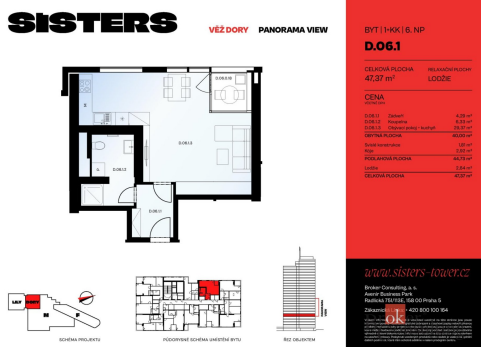

Prodej, byty/1+kk, 47.37 m², náměstí Českých bratří 2476/10, Jižní Předměstí, 30100 Plzeň 3 [ID 8118

náměstí Českých bratří, Plzeň 3, Plzeň

Neuvedeno
za nemovitost

Info u realitního specialisty

Vyřizuje
Zákaznická Linka
Tel.: 800100164
GSM: +420 800 100 164
E-mail:
realityspolu@bcas.cz

Dispozice bytu:	1+kk	Podlaží v domě:	6
Počet podlaží v domě:	24	Celková podlahová plocha:	47.37 m ²
Druh objektu:	smíšená	Stav objektu:	ve výstavbě (hrubá stavba)
Vlastnictví:	osobní	Sklep:	2.89 m ²
Umístění objektu:	klidná část obce	Doprava:	vlak; silnice; MHD
Elektrina:	Elektro - 230 V	Telekomunikace:	Telefon; Internet
Ostatní rozvody:	Ostatní rozvody	Energetická náročnost:	B - Velmi úsporná

POPIS NEMOVITOSTI: Na prodej byt 1+kk ve 6. nadzemním podlaží v projektu Sisters Tower - bydlení, které v Plzni nastavuje nový standard komfortu i technologií. Byt spadá do kategorie Panorama View (6.-12. patro).