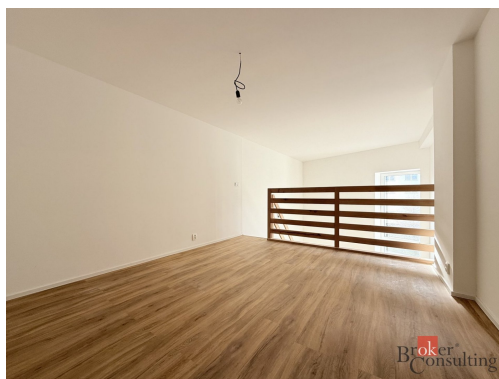

Moderní loft 2+KK v rezidenci Menšík, Opava

Rolnická, Opava (nečleněná část města), Opava

9 990 Kč
za měsíc

Vyřizuje
Zákaznická Linka
Tel.: 800100164
GSM: +420 800 100 164
E-mail:
realityspolu@bcas.cz

Dispozice bytu:	2+kk	Podlaží v domě:	1
Počet podlaží v domě:	3	Celková podlahová plocha:	36.27 m²
Druh objektu:	cihlová	Stav objektu:	novostavba
Vlastnictví:	osobní	Umístění objektu:	klidná část obce
Energetická náročnost:	G - Mimořádně nehospodárná		

POPIS NEMOVITOSTI: Nabízíme k pronájmu moderní loftový byt 2+KK o rozloze 36 m² v atraktivní lokalitě. Byt je situován do 2. - 3.NP cihlového domu s výtahem na ulici Ratibořská v Opavě. Prostor je světlý, útulný a ideální pro jednotlivce nebo pár, kteří hledají stylové a komfortní bydlení.

Podmínky:

- Cena nájmu: 9 990 Kč/měsíc
- Zálohy na služby: 1 500 Kč/měsíc + elektřina
- Kauce: 20 000 Kč (dvouměsíční nájemné)
- Provize RK 9 990 Kč + DPH

Byt je vybavený kuchyňským koutem, koupelnou se sprchovým koutem a toaletou. Loftový styl s vysokými stropy a industriálními prvky dodává bytu jedinečný charakter. Výborná dostupnost MHD, obchody a občanská vybavenost v