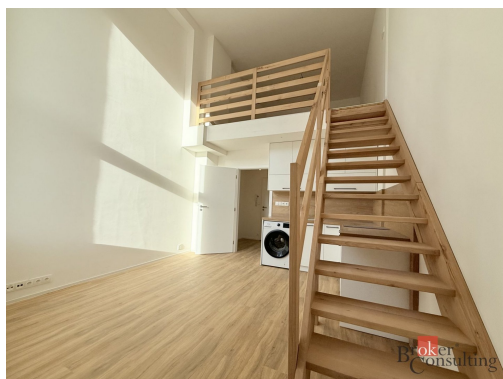

Moderní loft 2+KK v rezidenci Menšík, Opava

Rolnická, Opava (nečleněná část města), Opava

9 990 Kč
za měsíc

Vyřizuje
Zákaznická Linka
Tel.: 800100164
GSM: +420 800 100 164
E-mail:
realityspolu@bcas.cz

Dispozice bytu:	2+kk	Podlaží v domě:	1
Počet podlaží v domě:	3	Celková podlahová plocha:	36.27 m²
Druh objektu:	cihlová	Stav objektu:	novostavba
Vlastnictví:	osobní	Umístění objektu:	klidná část obce
Energetická náročnost:	G - Mimořádně nehospodárná		

POPIS NEMOVITOSTI: Nabízíme k pronájmu moderní loftový byt 2+KK o rozloze 36 m² v atraktivní lokalitě. Byt je situován do 2. - 3.NP cihlového domu s výtahem na ulici Ratibořská v Opavě. Prostor je světlý, útulný a ideální pro jednotlivce nebo pár, kteří hledají stylové a komfortní bydlení.

Podmínky:

- Cena nájmu: 9 990 Kč/měsíc
- Zálohy na služby: 1 500 Kč/měsíc + elektřina
- Kauce: 20 000 Kč (dvouměsíční nájemné)
- Provize RK 9 990 Kč + DPH

Byt je vybavený kuchyňským koutem, koupelnou se sprchovým koutem a toaletou. Loftový styl s vysokými stropy a industriálními prvky dodává bytu jedinečný charakter. Výborná dostupnost MHD, obchody a občanská vybavenost v