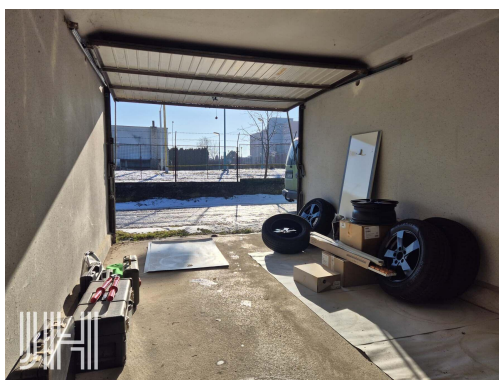

REALITY

OD ROKU 1992

Prodej - Malé objekty a garáže

číslo zakázky: N00202

Prodej řadové garáže u sídliště Hloučela

Josefa Lady, 79604, Prostějov

699 000 Kč

za nemovitost

Stav objektu: dobrý

Druh objektu:

montovaná

POPIS NEMOVITOSTI: Nabízíme k prodeji řadovou betonovou garáž nacházející u největšího sídliště Hloučela v západní části města Prostějova. Garáž je umístěna v oploceném areálu, vel. 17 m², o vnitřních rozměrech 5,22 x 2,83 m, výška 2,2 m. Garáž má plechová výklopná vrata, není přípojka elektřiny. Garáž se prodává včetně pozemku pod garáží. Výborná lokalita v docházkové vzdálenosti sídliště.