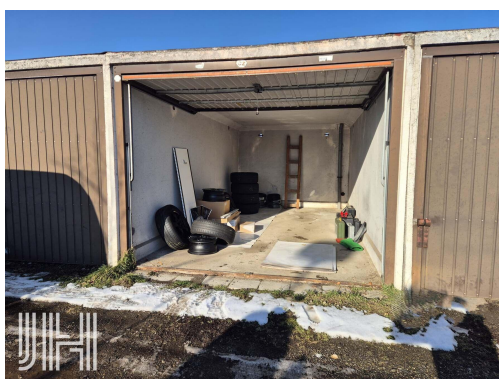

REALITY

OD ROKU 1992

Prodej - Malé objekty a garáže

číslo zakázky: N00202

Prodej řadové garáže u sídliště Hloučela

Josefa Lady, 79604, Prostějov

699 000 Kč

za nemovitost

Stav objektu: dobrý

Druh objektu:

montovaná

POPIS NEMOVITOSTI: Nabízíme k prodeji řadovou betonovou garáž nacházející u největšího sídliště Hloučela v západní části města Prostějova. Garáž je umístěna v oploceném areálu, vel. 17 m², o vnitřních rozměrech 5,22 x 2,83 m, výška 2,2 m. Garáž má plechová výklopná vrata, není přípojka elektřiny. Garáž se prodává včetně pozemku pod garáží. Výborná lokalita v docházkové vzdálenosti sídliště.