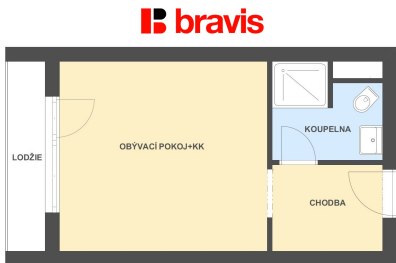

1+kk, Jedovnická Brno-Líšeň

Dispozice bytu:	1+kk	Podlaží v domě:	5
Počet podlaží v domě:	5	Celková podlahová plocha:	20 m ²
Druh objektu:	panelová	Stav objektu:	dobrý
Vlastnictví:	osobní	Lodžie:	2 m ²
Voda:	Vodovod	Odpad:	Kanalizace
Energetická náročnost:	C - Úsporná		