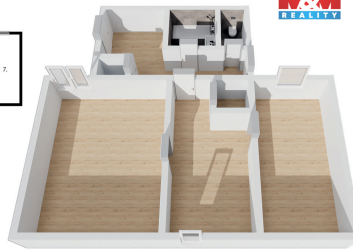

Prodej rodinného domu v Rabštejně

53701, Rabštejnská Lhota

2 990 000 Kč
za nemovitost

Vyřizuje

Dolanský Josef

Tel.: 800 100 446

GSM: 296 399 006

E-mail: info@mmreality.cz

Poloha objektu:	v bloku	Druh objektu:	cihlová
Stav objektu:	před rekonstrukcí	Počet podlaží v objektu:	2
Typ domu:	přízemní	Užitná plocha:	101 m²
Umístění objektu:	okraj obce	Energetická náročnost:	G - Mimořádně nevhodná

POPIS NEMOVITOSTI: Nabízíme k prodeji rodinný dům v části obce Rabštejn, nedaleko města Chrudim. Tato cihlová nemovitost se nachází na okraji obce a je součástí bloku. Dům má jedno nadzemní a jedno podzemní podlaží s celkovou užitnou plochou 101 m². Nemovitost je před rekonstrukcí, což vám umožňuje přizpůsobit interiér podle vlastních představ. K domu náleží prostorná zahrada o výměře 817 m², což zajišťuje dostatek místa pro relaxaci či zahradničení. Celková plocha pozemku činí 1316 m². Dům lze napojit na nově zřízenou splaškovou kanalizaci. Pokud hledáte klidné místo s potenciálem k vytvoření ideálního domova, tato nabídka je právě pro vás. Neváhejte nás kontaktovat pro více informací či prohlídku.