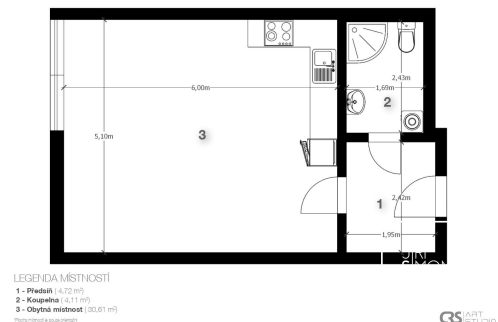

Dispozice bytu: 1+kk

Počet podlaží v domě: 2

Druh objektu: cihlová

Vlastnictví: osobní

Doprava: silnice; MHD; autobus

Topení: Ústřední - dálkové

Energetická náročnost: G - Mimořádně nevhodná

Podlaží v domě: 2

Celková podlahová plocha: 40 m²

Stav objektu: novostavba

Umístění objektu: klidná část obce

Voda: Vodovod

Odpad: Kanalizace

POPIS NEMOVITOSTI: Nabízíme vám v dlouhodobém pronájmu byt s dispozicí 1+kk a výměrou 40 m² v obci Nová Ves (Praha-východ). Byt se nachází v prvním patře a je úplně nový. Tento byt obsahuje velký obývací pokoj s kuchyňským koutem, koupelnu s wc. Jedná se o moderní byt. K bytu patří jedno parkovací místo před domem. Nájemné je 12.000,- Kč / měsíčně + zálohy na 3.620,- zálohy na energie a služby (z toho je 1000,-/més. voda, 1500,- topení, 20,-/més. elektřina v domě, 100,-/més. na osobu za odvoz odpadků, 1000,-/més. elektřina v bytě). V bytě je topení vyřešeno radiátory s centrálním vytápěním a ohřev teplé vody elektrickým bojlerem. V bytě kompletně vybavená kuchyňská linka a koupelna, tak jak je vyobrazeno na fotografiích. Jinak je byt prázdný. Při nastěhování se platí 15.620,- nájemné na první měsíc + 15.620,- kauce + 15.620,- provize.