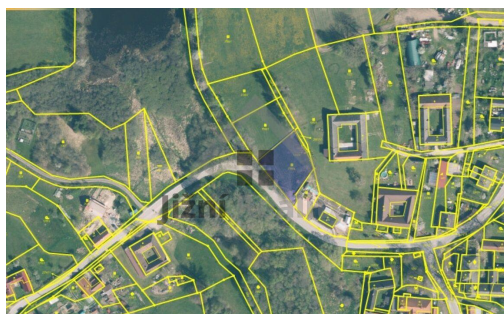

Stavební parcela o výměře 1.350 m², Svěbohy, Horní Stropnice

37401, Horní Stropnice

1 499 Kč
za m²

Vyřizuje
Jiří Plch
Tel.: 731 951 733
GSM: +420 731 951 733
E-mail:
jiri.plch@jihreality.cz

Celková plocha: 1 350 m²

Charakter okolní zástavby: obytná

Druh pozemku: pro bydlení

Elektrina: Elektro - 230 V

POPIS NEMOVITOSTI: Nabízíme Vám k prodeji stavební parcelu o velikosti 1.350 m², která se nachází v atraktivní naprosto klidné a turisticky vyhledávané lokalitě v podhůří Novohradských hor v části obce Svěbohy, Horní Stropnice. Přístup na pozemek je z obecní komunikace. Intenzita využití pozemku je 30% zastavěné plochy z velikosti pozemku, výšková regulace 1 NP + podkroví. Již scháleno připojení na elektrickou energii od společnosti EG.D, pozemek bude během chvíle připojen na elektrickou energii. Možnost připojení na obecní vodovod, odpady nutno řešit vlastní ČOV. Pozemek se nachází na okraji obce, mimo záplavovou oblast. Vzdálenost do Nových Hradů je 7 km, T. Svinů je 2 km, do Horní Stropnice 2,4 km. V případě jakýchkoliv Vašich dotazů mne neváhejte kontaktovat.