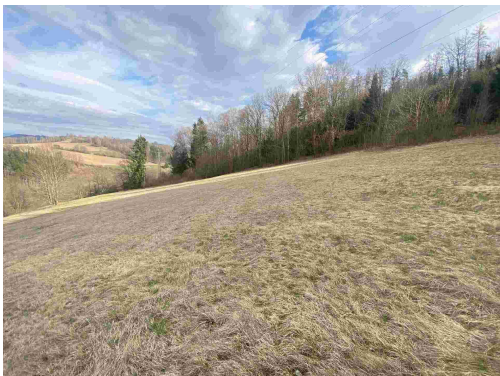

prodej pozemků Semily

Semily

1 008 000 Kč

za nemovitost

Prodávající si vyhrazuje právo vybrat kupujícího na základě jím zvolených kritérií.

Vyřizuje

Nikola Ročejdlová

Tel.: 380 405 390

GSM: +420 778 453 728

E-mail:

rocejdlova@fondrealit.cz

Celková plocha: 28 783 m²

Druh pozemku: zemědělská

POPIS NEMOVITOSTI: Nabízíme k prodeji zemědělské pozemky o celkové výměře 28 783 m². Pozemky se nacházejí v blízkosti města Semily. V katastru nemovitostí jsou evidovány jako trvalý travní porost a orná půda. Semily jsou okresním městem na severovýchodě Čech, v jihovýchodní části Libereckého kraje. Leží v malebné krajině podhůří Krkonoš při soutoku řek Jizery a Olešky. Městem prochází řada turistických a cyklistických tras. Název katastrálního území jsou Semily. V případě zájmu nás neváhejte kontaktovat.