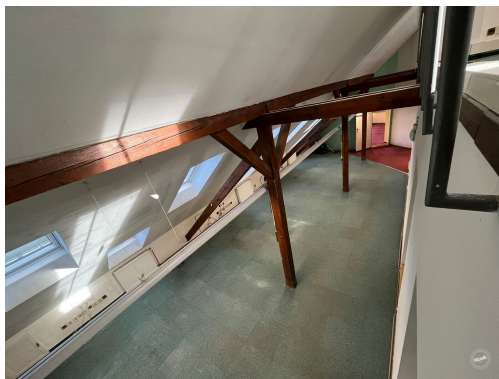

Kancelářské prostory s kompletním zázemím

Michelská, Praha 4, Praha

30 000 Kč

za měsíc

Plus služby a energie, dle spotřeby.

Vyřizuje

Petr Janský

Tel.: 257 22 33 22

GSM: +420 776 199 999

E-mail: jansky@kova.cz

Plocha kanceláří:	110 m²	Druh objektu:	cihlová
Stav objektu:	velmi dobrý	Druh prostor:	Kanceláře
Doprava:	MHD	Elektřina:	Elektro - 230 V
Voda:	Místní zdroj vody; Vodovod	Telekomunikace:	Telefon; Internet
Plyn:	Plynovod	Odpad:	Kanalizace
Energetická náročnost:	G - Mimořádně nehospodárná		

POPIS NEMOVITOSTI: Nabídka kompletně zařízených kancelářských prostor v Praze.

Lokace nedaleko Pražské Brumlovky, Michle a nám. Bratří Synků. MHD přímo v místě .

Jednoduchý prostor celého podlaží budovy lze snadno dělit na funkční celky dle požadavku klienta.

Související prostory velká zasedací místnost, sklady, serverovna, kuchyňky, toalety, vstupní zádveří. viz fotodokumentace vč. plánu podlaží.

Zavedeny sítě, rychlá data, prostory jsou plně klimatizované. Vlastní servery pro správu atd.

Kancelářské stroje značky Ricoh & Océ k dispozici. (Tisk, Sken, Plotter, Ořez, Skládání)

Dlouhodobý nájem = značné výhody.

Více info rádi poskytneme při prvním kontaktu. Neváhejte se na nás obrátit!