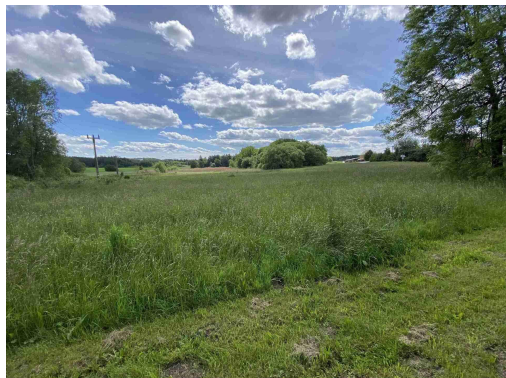

Prodej pozemků Stálkov

37881, Slavonice

990 000 Kč

za nemovitost

Prodávající si vyhrazuje právo vybrat kupujícího na základě jím zvolených kritérií.

Vyřizuje

Petra Chmelařová

Tel.: 380 405 390

GSM: +420 725 953 609

E-mail:

chmelarova@fondrealit.cz

Celková plocha:

1 281 m²

Druh pozemku:

pro bydlení

POPIS NEMOVITOSTI: Nabízíme k prodeji pozemky o celkové výměře 1 281 m² v malé obci Stálkov, která je místní částí města Slavonice v okrese Jindřichův Hradec. Stálkov se nachází asi 6 km severozápadně od Slavonic. Pozemky jsou dle katastru nemovitostí vedeny jako trvalý travní porost a dle územního plánu se z větší části nachází v ploše smíšené obytné a zbylá část v ploše zemědělské. K pozemkům je přístup z komunikace. Západním směrem od Slavonic se rozkládá Přírodní park Česká Kanada, kde se vyskytuje krásná příroda a množství chráněných živočišných a rostlinných druhů. Slavonicemi prochází červená a zelená turistická trasa, naučná stezka a několik cyklostezek. Ve městě se zachovaly zbytky opevnění, slavonické podzemí, které je postupně opravováno a zpřístupňováno veřejnosti. Ve městě Slavonice najdete základní občanskou vybavenost, ostatní vybavenost se nachází v nedaleko vzdáleném městě Dačice. Stálkov je také názvem katastrálního území. V případě zájmu nás neváhejte kontaktovat.