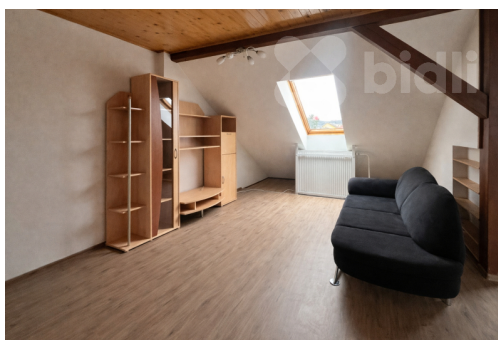

Pronájem prostorného bytu 1+kk v Suchém Vrbném v Českých Budějovicích

Josefa Hory, 37006, České Budějovice

10 000 Kč
za měsíc

+ 3000 Kč služby a energie
paušálně + vratná kauce
10000 Kč + odměna RK

Vyřizuje

Oldřich Konfršt

Tel.: 774 110 007

GSM: 774 110 007

E-mail: info@bidli.cz

Dispozice bytu:	1+kk	Podlaží v domě:	3
Počet podlaží v domě:	1	Celková podlahová plocha:	44 m²
Druh objektu:	cihlová	Stav objektu:	dobrý
Vlastnictví:	osobní	Druh bytu:	Byt v rodinném domě
Energetická náročnost:	G - Mimořádně nevhospodárná		

POPIS NEMOVITOSTI: Dovolujeme si Vám nabídnout k pronájmu byt o dispozici 1 + kk s výměrou podlahové plochy 44 m². Byt se nachází v podkroví rodinného domu v Suchém Vrbném v Českých Budějovicích v ulici Josefa Hory.

Byt je zařízen kuchyňskou linkou s elektrickým sporákem. Ohřev teplé vody je zajištěn elektrickým bojlerem.

Poloha bytu zaručuje snadnou dostupnost všemi potřebnými službami. Obchody a MHD jsou vzdálené 100 m, rozličné služby taktéž.

Byt je umístěn v klidné zóně rodinných domů, zaručující pohodové bydlení.

K nastěhování!

Pro více informací nás kontaktujte. Doporučuji prohlídku.