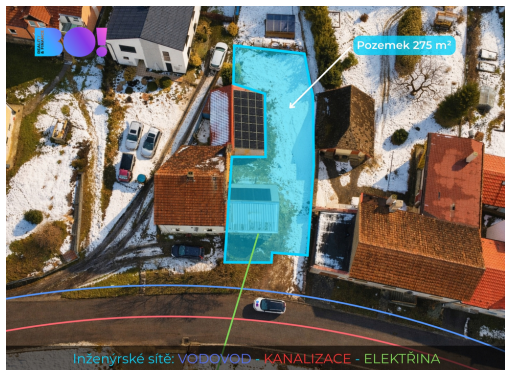

Prodej rodinného domu k rekonstrukci, Soběchleby

Soběchleby

799 999 Kč
za nemovitost

Vyřizuje

Bc. Karolína Vykydalová

Tel.: 725 80 80 80

GSM: +420 725 80 80 80

E-mail: info@boreality.cz

Poloha objektu:	rohový	Druh objektu:	cihlová
Stav objektu:	určený k demolici	Počet podlaží v objektu:	1
Typ domu:	přízemní	Zastavěná plocha:	35 m²
Užitná plocha:	30 m²	Plocha parcely:	275 m²
Umístění objektu:	klidná část obce	Doprava:	silnice; autobus
Komunikace:	asfaltová	Elektřina:	Elektro - 230 V
Voda:	Vodovod	Plyn:	Plynovod
Odpad:	Kanalizace	Energetická náročnost:	G - Mimořádně nevhodná

POPIS NEMOVITOSTI: Nabízíme k prodeji rodinný dům v obci Soběchleby, včetně přilehlé zahrady. Nemovitost se nachází v klidné, okrajové části zastavěného území obce a je přístupná po veřejné, zpevněné komunikaci ve vlastnictví obce.

Dům o zastavěné ploše cca 35 m² je určen ke kompletní rekonstrukci. Součástí prodeje je také pozemek vedený jako zahrada, který spolu s domem tvoří jeden funkční celek.

Pozemek je situován v mírně svažitém terénu. Na hranici pozemku jsou k dispozici veškeré inženýrské sítě - elektřina, obecní vodovod, kanalizace a plynové vedení.