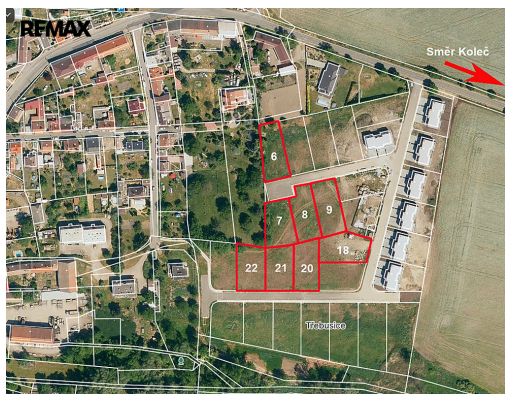

## Prodej stavebního pozemku 805 m<sup>2</sup>

Třebusice

### Rezervace

Vyřizuje

**Petra Soukupová****Tel.:** 312 240 239**GSM:** +420606949048**E-mail:**[petra.soukupova@re-max.cz](mailto:petra.soukupova@re-max.cz)**Celková plocha:** 805 m<sup>2</sup>**Inženýrské sítě:** vodovod; plyn; elektřina**Doprava:** silnice; MHD**Druh pozemku:** pro bydlení**Umístění objektu:** okraj obce**Komunikace:** asfaltová

**POPIS NEMOVITOSTI:** Prodej stavebního pozemku v obci Třebusice. Pozemek navazuje na současnou zástavbu obce a je zasíťovaný. Na pozemek je přivedena voda, elektřina a plyn. Kanalizaci je nutné řešit čističkou odpadních vod nebo septikem. Pozemek se nachází v klidné části na okraji obce, s mateřskou školou, poštou a lékařem. Dvě minuty chůze od pozemku je autobusová zastávka směr, Nádraží Veleslavín, Kralupy, Velvary. Praha 20 km, Kladno 9 km, Slaný 9 km. Další dotazy Vám ráda zodpovím.