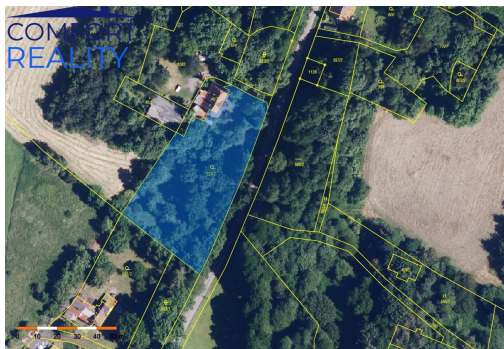

Prodej stavebního pozemku, Jiříkov u Rýmařova, okres Bruntál

79351, Jiříkov

500 Kč
za m²

Vyřizuje

Marek Bijok

Tel.: +420 602716106

GSM: +420 602716106

E-mail:

bijok@comfort-reality.cz

Celková plocha: 2 950 m²

Doprava: autobus

Druh pozemku: pro bydlení

POPIS NEMOVITOSTI: Nabízíme k prodeji stavební pozemek v obci Jiříkov u Rýmařova, okres Bruntál.

Výjimečnou výhodou této nabídky je možnost volby výměry pozemku dle individuálních požadavků zájemce od menší parcely o velikosti cca 600 m² až po celek o výměře cca 2950 m². Včetně ceny je i spoluvlastnický podíl na příjezdové cestě ve výši 1/4.

Pozemky jsou situovány na východ v klidné části obce a jsou vhodné pro výstavbu rodinného domu nebo chaty-chalupy. Přístup je zajištěn po asfaltové komunikaci, což zaručuje bezproblémovou dostupnost po celý rok.

V této části obce je pouze elektrická energie.

Vlastnosti

Možnost rozdělení pozemku

Rovinatý / mírně svažité terén (dle konkrétní části)