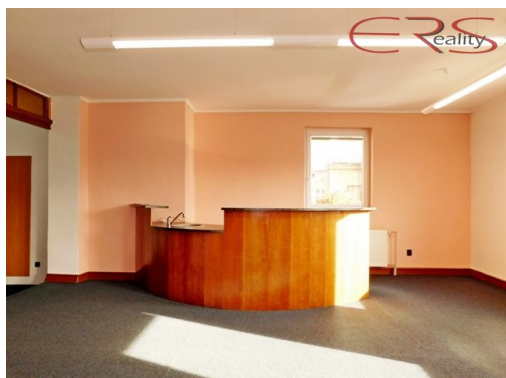

Pronájem kanceláře 60 m², Jablonec nad Nisou

Podhorská, 46601, Jablonec nad Nisou

8 000 Kč
za měsíc

Vyřizuje
Oldřich Havrda
Tel.: 608 612 312
GSM: +420 737 279 977
E-mail:
ohavrda@ersreality.cz

Plocha kanceláří:	60 m²	Druh objektu:	cihlová
Stav objektu:	velmi dobrý	Druh prostor:	Kanceláře
Ostatní:	Parkoviště	Umístění objektu:	centrum obce
Energetická náročnost:	G - Mimořádně nevhodná		

POPIS NEMOVITOSTI: Pronájem kancelářských prostor. Možnost provozování služeb na bázi úpravy nehtů a podobných, k dispozici je vestavěný nábytek s dřezem. Jedná se o jeden prostor s bohatým prosklením a jižní orientací. Částečně přepaženo a vybaveno vestavným nábytkem. Určeno k dlouhodobému pronájmu. Společné sociální zařízení na chodbě.

Více info u makléře.