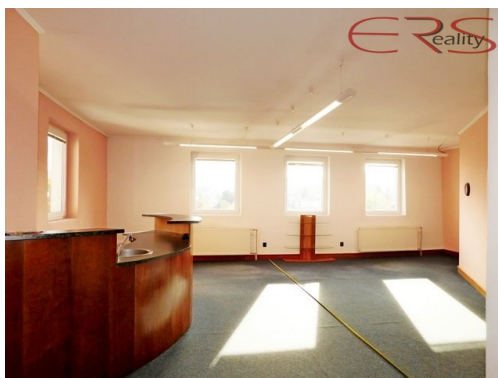

Pronájem kanceláře 60 m², Jablonec nad Nisou

Podhorská, 46601, Jablonec nad Nisou

8 000 Kč
za měsíc

Vyřizuje
Oldřich Havrda
Tel.: 608 612 312
GSM: +420 737 279 977
E-mail:
ohavrda@ersreality.cz

Plocha kanceláří:	60 m²	Druh objektu:	cihlová
Stav objektu:	velmi dobrý	Druh prostor:	Kanceláře
Ostatní:	Parkoviště	Umístění objektu:	centrum obce
Energetická náročnost:	G - Mimořádně nevhodná		

POPIS NEMOVITOSTI: Pronájem kancelářských prostor. Možnost provozování služeb na bázi úpravy nehtů a podobných, k dispozici je vestavěný nábytek s dřezem. Jedná se o jeden prostor s bohatým prosklením a jižní orientací. Částečně přepaženo a vybaveno vestavným nábytkem. Určeno k dlouhodobému pronájmu. Společné sociální zařízení na chodbě.

Více info u makléře.