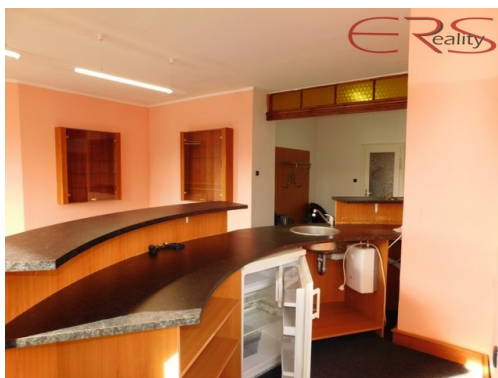

Pronájem kanceláře 60 m², Jablonec nad Nisou

Podhorská, 46601, Jablonec nad Nisou

8 000 Kč
za měsíc

Vyřizuje
Oldřich Havrda
Tel.: 608 612 312
GSM: +420 737 279 977
E-mail:
ohavrda@ersreality.cz

Plocha kanceláří:	60 m²	Druh objektu:	cihlová
Stav objektu:	velmi dobrý	Druh prostor:	Kanceláře
Ostatní:	Parkoviště	Umístění objektu:	centrum obce
Energetická náročnost:	G - Mimořádně nevhodná		

POPIS NEMOVITOSTI: Pronájem kancelářských prostor. Možnost provozování služeb na bázi úpravy nehtů a podobných, k dispozici je vestavěný nábytek s dřezem. Jedná se o jeden prostor s bohatým prosklením a jižní orientací. Částečně přepaženo a vybaveno vestavným nábytkem. Určeno k dlouhodobému pronájmu. Společné sociální zařízení na chodbě.

Více info u makléře.