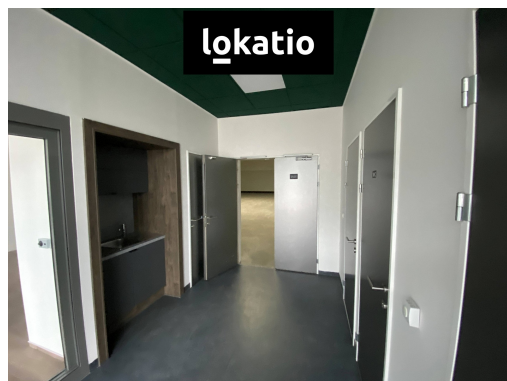

Pronájem skladového prostoru - BRNO - 299 m2

Brno

Neuvedeno

za m²/měsíc

cena k jednání

Vyřizuje

Magdaléna Véberová

Tel.: 725896767

GSM: +420 736 746 148

E-mail:

magdalena.veberova@lokatio.cz

Celková plocha:	467 m²	Počet podlaží:	1
Druh objektu:	smíšená	Stav objektu:	velmi dobrý
Účel budovy:	Sklad	Energetická náročnost:	G - Mimořádně nevhodná

POPIS NEMOVITOSTI: BEZ PROVIZE nabízíme k pronájmu skladovací prostory v areálu s celkovou plochou cca 130 000 m2. Lokalita nabízí obchodní, kancelářské a skladovací prostory.

K DISPOZICI

- sklad 299 m2
- administrativa + zázemí: 168 m2, rozdělené přízemí + 1NP

SPECIFIKACE:

- výška 7m
- nosnost podlah 5t/m2
- 1x přímý vjezd/ DRIVE IN
- rozdělené požární úseky
- flexibilní kancelářské prostory
- přirozené osvětlení světlíky
- možnost rozšíření administrativy + skladu v rámci areálu

LOKALITA

- centrum Brna