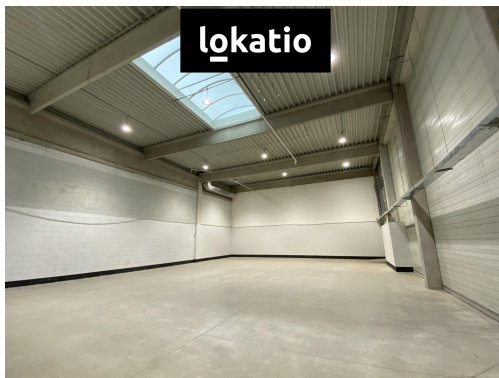

Pronájem skladového prostoru - BRNO - 299 m2

Brno

Neuvedeno

za m²/měsíc

cena k jednání

Vyřizuje

Magdaléna Véberová

Tel.: 725896767

GSM: +420 736 746 148

E-mail:

magdalena.veberova@lokatio.cz

Celková plocha:	467 m²	Počet podlaží:	1
Druh objektu:	smíšená	Stav objektu:	velmi dobrý
Účel budovy:	Sklad	Energetická náročnost:	G - Mimořádně nevhodná

POPIS NEMOVITOSTI: BEZ PROVIZE nabízíme k pronájmu skladovací prostory v areálu s celkovou plochou cca 130 000 m2. Lokalita nabízí obchodní, kancelářské a skladovací prostory.

K DISPOZICI

- sklad 299 m2
- administrativa + zázemí: 168 m2, rozdělené přízemí + 1NP

SPECIFIKACE:

- výška 7m
- nosnost podlah 5t/m2
- 1x přímý vjezd/ DRIVE IN
- rozdělené požární úseky
- flexibilní kancelářské prostory
- přirozené osvětlení světlíky
- možnost rozšíření administrativy + skladu v rámci areálu

LOKALITA

- centrum Brna