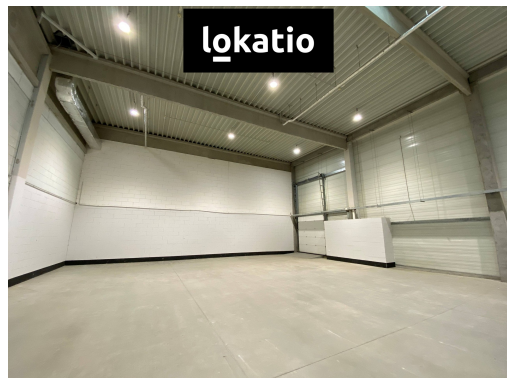

Pronájem skladového prostoru - BRNO - 299 m2

Brno

Neuvedeno

za m²/měsíc

cena k jednání

Vyřizuje

Magdaléna Véberová

Tel.: 725896767

GSM: +420 736 746 148

E-mail:

magdalena.veberova@lokatio.cz

Celková plocha:	467 m²	Počet podlaží:	1
Druh objektu:	smíšená	Stav objektu:	velmi dobrý
Účel budovy:	Sklad	Energetická náročnost:	G - Mimořádně nevhodná

POPIS NEMOVITOSTI: BEZ PROVIZE nabízíme k pronájmu skladovací prostory v areálu s celkovou plochou cca 130 000 m2. Lokalita nabízí obchodní, kancelářské a skladovací prostory.

K DISPOZICI

- sklad 299 m2
- administrativa + zázemí: 168 m2, rozdělené přízemí + 1NP

SPECIFIKACE:

- výška 7m
- nosnost podlah 5t/m2
- 1x přímý vjezd/ DRIVE IN
- rozdělené požární úseky
- flexibilní kancelářské prostory
- přirozené osvětlení světlíky
- možnost rozšíření administrativy + skladu v rámci areálu

LOKALITA

- centrum Brna