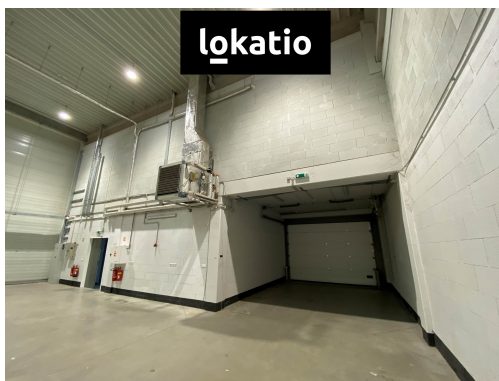

Pronájem skladového prostoru - BRNO - 299 m2

Brno

Neuvedeno

za m²/měsíc

cena k jednání

Vyřizuje

Magdaléna Véberová

Tel.: 725896767

GSM: +420 736 746 148

E-mail:

magdalena.veberova@lokatio.cz

Celková plocha:	467 m²	Počet podlaží:	1
Druh objektu:	smíšená	Stav objektu:	velmi dobrý
Účel budovy:	Sklad	Energetická náročnost:	G - Mimořádně nevhodná

POPIS NEMOVITOSTI: BEZ PROVIZE nabízíme k pronájmu skladovací prostory v areálu s celkovou plochou cca 130 000 m2. Lokalita nabízí obchodní, kancelářské a skladovací prostory.

K DISPOZICI

- sklad 299 m2
- administrativa + zázemí: 168 m2, rozdělené přízemí + 1NP

SPECIFIKACE:

- výška 7m
- nosnost podlah 5t/m2
- 1x přímý vjezd/ DRIVE IN
- rozdělené požární úseky
- flexibilní kancelářské prostory
- přirozené osvětlení světlíky
- možnost rozšíření administrativy + skladu v rámci areálu

LOKALITA

- centrum Brna