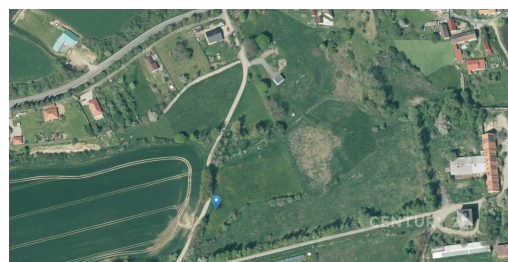

**Celková plocha:** 1 922 m<sup>2</sup>

**Druh pozemku:** zemědělská

**POPIS NEMOVITOSTI:** Nabízíme k prodeji zemědělský pozemek vedený jako trvalý travní porost (ZPF), parc. č. 686/4 v katastrálním území Pňovany, okres Plzeňsever. Pozemek má výměru 1 922 m<sup>2</sup> dle katastru nemovitostí, přístup je zajištěn z veřejné komunikace a nachází se mimo zastavěné území obce. Dle platného územního plánu zde není možnost výstavby a pozemek je bez inženýrských sítí, což odpovídá jeho zemědělskému charakteru.

Pozemek je vhodný zejména pro zemědělské hospodaření a obhospodařování travního porostu, případně pro pacht či pronájem. Zároveň může představovat smysluplnou dlouhodobou investici do půdy, ať už jako samostatná parcela, nebo jako rozšíření hospodářství pro místní zemědělce. Díky svému charakteru se hodí i jako součást většího půdního celku.

Důležité je zdůraznit, že pozemek je určen výhradně k zemědělskému využití - není určen k výstavbě, rekreaci ani bydlení. Lokalita v okolí Pňovan nabízí klidné prostředí, dobrou dostupnost a otevřenou krajinu.