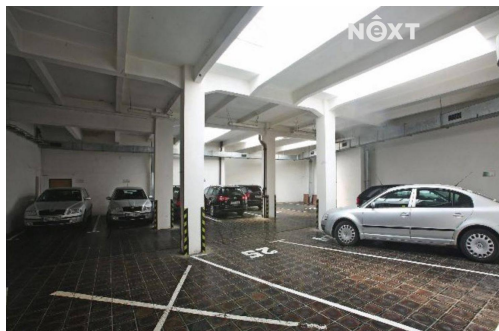

info@nextreality.cz

Plocha kanceláří: 18 m²

Stav objektu: velmi dobrý

Energetická náročnost: G - Mimořádně nehospodárná

Druh objektu: cihlová

Druh prostor: Kanceláře

POPIS NEMOVITOSTI: Nabízíme k pronájmu kancelář v prvním patře administrativní budovy (B) v Praze 1 - Nové Město. Jedná se o prostor č. 2.26 (viz. pláněk). Celková výměra v nájmu je 25,76 m² (kancelář 18,56 m² + společné prostory 7,20 m²). Budova se nachází na prestižní adrese v centru, nedaleko obchodního centra Palladium. Místo je dobře obslužené veřejnou dopravou, v blízkosti stanice metra „B“ Náměstí Republiky. V okolí velká nabídka služeb. Pro více informací volejte makléřku. Pro komunikaci uvádějte evidenční číslo zakázky N115994.