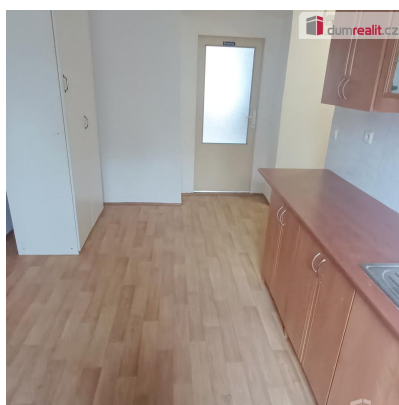

Pronájem bytu 1+1, ul. Fibichova, Děčín - Letná

Fibichova, 40502, Děčín

7 000 Kč

za měsíc

+ záloha na vodné, stočné
500,- Kč, OSP 100,- Kč,
kauce 14.000,- Kč, provize
RK 7000,- Kč

Vyřizuje

Sylva Lopusanová

Tel.: 775 898 798

GSM: 775 898 798

E-mail:

lopusanova@dumrealit.cz

Dispozice bytu: 1+1

Počet podlaží v domě: 5

Druh objektu: cihlová

Vlastnictví: osobní

Energetická náročnost: G - Mimořádně
nehospodárná

Podlaží v domě: 2

Celková podlahová plocha: 44 m²

Stav objektu: velmi dobrý

Popis vybavení: ...

POPIS NEMOVITOSTI: Naše společnost Vám zprostředkuje pronájem bytové jednotky o velikosti 1+1 v ulici Fibichova, Děčín - Letná. Byt se nachází v 1. patře cihlového domu bez výtahu. V bytě je kuchyňská linka s kombinovaným sporákem a digestoří. Koupelna s hlubokou vanou a ostatním příslušenstvím. Podlahy jsou v kombinaci plovoucí podlahy a linolea. Vytápění řešeno topidly WAW. Veškerá občanská vybavenost je v docházkové vzdálenosti - 10 minut chůze do centra města. Lokalita dobře dostupná prostředky MHD. Parkovat lze přímo u domu. Dvorek před domem možno využít k posezení. Byt je volný k okamžitému pronájmu. Prohlídky jsou možné po telefonické dohodě. Ráda Vás nemovitostí provedu. Ev. číslo: 654251.