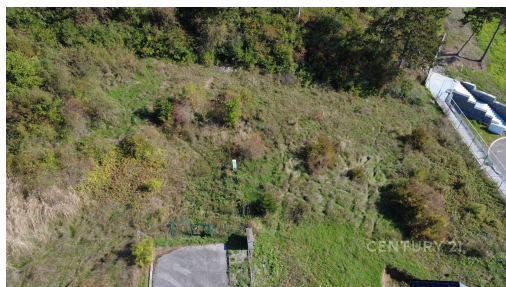

Krásný stavební pozemek s výhledem do okolí, Králův Dvůr

Králův Dvůr

8 187 000 Kč
za nemovitost

Vyřizuje
Barbora Merknerová
Tel.: 246 090 246
GSM: +420 608 662 147
E-mail:
barbora.merknerova@century21.cz

Celková plocha: 827 m²

Inženýrské sítě: vodovod; kanalizace;
elektrina

Druh pozemku: pro bydlení

POPIS NEMOVITOSTI: Nabízíme na prodej jedinečný stavební pozemek v Králově Dvoře. Pozemek je jižně orientovaný a je z něj nádherný výhled do okolí. Na pozemek jsou přivedeny všechny inženýrské sítě: elektrina vyvedena do stavebního rozvaděče, městský vodovod a kanalizace přivedeny na hranici pozemku.

V platném územním plánu je pozemek veden jako pozemek pro bydlení v rodinných domech, celková zastavěnost 40 %.

V Králově Dvoře a přilehlém Berouně najdeme veškerou občanskou vybavenost. Rychlé spojení s Prahou jak autobusem, tak vlakem. Autem je to 10 min na hranici Prahy.

Doporučujeme ke koupi, jedná se jeden z posledních stavebních pozemků v této lokalitě.