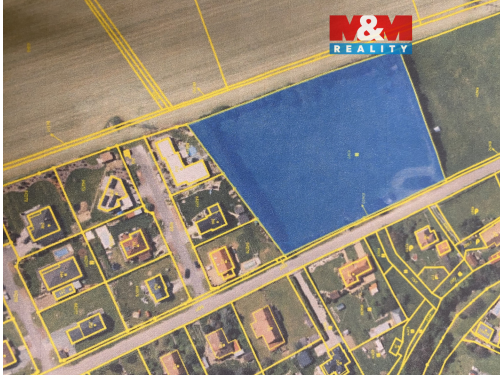

Prodej, pozemek k výstavbě bydlení, 9489 m², Dobruška

51801, Dobruška

**19 840 550 Kč**

za nemovitost

2030,- Kč/m². V případě více zájemců může RK využít pro výběr kupujícího formu aukce.

Vyřizuje

Svědíková Dagmar**Tel.:** 800 100 446**GSM:** 296 399 006**E-mail:** info@mmreality.cz**Celková plocha:** 9 489 m²**Druh pozemku:** pro bydlení**Umístění objektu:** klidná část obce

POPIS NEMOVITOSTI: Prodej atraktivního pozemku o rozloze 9489 m² v klidné části obce Dobruška, katastrální území Pulice. Tento rovinatý pozemek je ideální příležitostí pro investici. Územní plán dovoluje rozparcelování na šest pozemků k výstavbě rodinných domů. Veškeré sítě jsou k dispozici u hranice pozemku podél přístupové cesty. Přejezd je po obecní komunikaci. Lokalita nabízí veškerou občanskou vybavenost a výbornou dopravní dostupnost, dálnice je v dosahu do 20 km. Pozemek je v perfektním stavu a připraven k okamžitému využití. Nezmeškejte tuto jedinečnou příležitost pro investici v klidné a žádané lokalitě! Více informací u makléře.