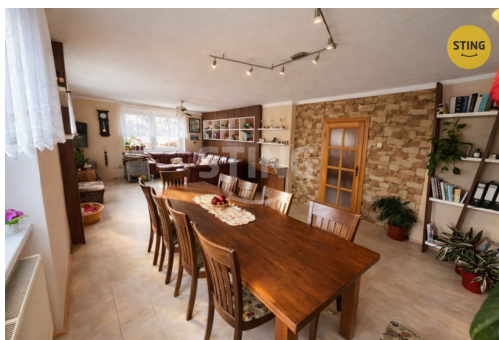

Prodej - Domy a vily

číslo zakázky: 134522

Prodej, RD 9+2, 241m², pozemek 4431m², Zlátenka, Křemešnická vrchovina.

Zlátenka

7 390 000 Kč
za nemovitost

Vyřizuje

Pavel Janák

Tel.: 800 10 30 10

GSM: 800 10 30 10

E-mail:

zakaznicky.servis@rksting.cz

Poloha objektu:	samostatný	Druh objektu:	cihlová
Stav objektu:	po rekonstrukci	Počet podlaží v objektu:	2
Typ domu:	patrový	Zastavěná plocha:	241 m²
Užitná plocha:	241 m²	Plocha parcely:	4037 m²
Plocha dílna:	63 m²	Ostatní:	Plot; Bezbarierový přístup; Bazén; Garáž
Umístění objektu:	klidná část obce	Doprava:	vlak; silnice; autobus
Komunikace:	asfaltová	Elektřina:	Elektro - 230 V; Elektro - 400 V
Voda:	Místní zdroj vody; Vodovod; Rozvod studené a teplé vody	Telekomunikace:	Telefon; Internet
Topení:	Ústřední - tuhá paliva; Ústřední - elektrické	Odpad:	Kanalizace
Energetická náročnost:	G - Mimořádně nevhodná