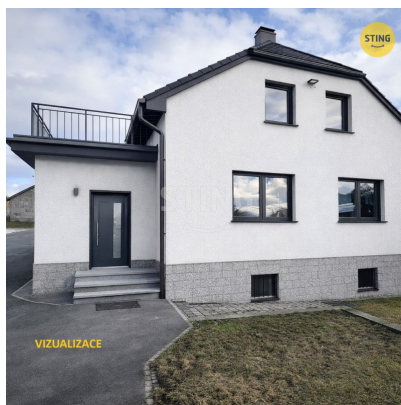

Prodej - Domy a vily

číslo zakázky: 134522

Prodej, RD 9+2, 241m², pozemek 4431m², Zlátenka, Křemešnická vrchovina.

Zlátenka

6 750 000 Kč
za nemovitost

Vyřizuje

Pavel Janák

Tel.: 800 10 30 10

GSM: 800 10 30 10

E-mail:

zakaznicky.servis@rksting.cz

Poloha objektu:	samostatný	Druh objektu:	cihlová
Stav objektu:	po rekonstrukci	Počet podlaží v objektu:	2
Typ domu:	patrový	Zastavěná plocha:	241 m ²
Užitná plocha:	241 m ²	Plocha parcely:	4037 m ²
Plocha dílna:	63 m ²	Ostatní:	Plot; Bezbarierový přístup; Bazén; Garáž
Umístění objektu:	klidná část obce	Doprava:	vlak; silnice; autobus
Komunikace:	asfaltová	Elektrina:	Elektro - 230 V; Elektro - 400 V
Voda:	Místní zdroj vody; Vodovod; Rozvod studené a teplé vody	Telekomunikace:	Telefon; Internet
Topení:	Ústřední - tuhá paliva; Ústřední - elektrické	Odpad:	Kanalizace
Energetická náročnost:	G - Mimořádně		

POPIS NEMOVITOSTI: Nabízíme k prodeji prostorný dům se zahradou v obci Zlátenka, okres Pelhřimov. Dům je vhodný jak k rodinnému bydlení, tak k developerskému projektu - je možné rozdělit až na 3 bytové jednotky. RD má nyní dispozici 9+2 s přílehlým pozemkem o výměře 3 300m², na kterém je možné postavit další nemovitost. Součástí pozemku je velké parkoviště až pro 6 automobilů. Vedle parkoviště se také nachází garáž s dílnou a podkrovním prostorem. Celý objekt je oplocen. V blízkosti nemovitosti se nachází silnice č. 19 - přivaděč k dálnici na Humpolec a Plzeň.