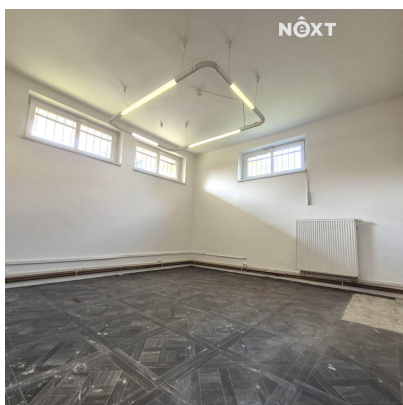

Pronájem komerční Kanceláře, 57m²

Klánova, 14700, Praha 4, Praha

8 000 Kč
za měsíc

Vyřizuje

Mgr. Petr Puchmertl

GSM: +420 725 173 088

E-mail:

info@nextreality.cz

Plocha kanceláří: 57 m²

Stav objektu: velmi dobrý

Energetická náročnost: G - Mimořádně
nehospodárná

Druh objektu: panelová

Druh prostor: Kanceláře

POPIS NEMOVITOSTI: Komerční prostor k pronájmu, nacházející se v Hodkovičkách na Praze 4. Tento přízemní obchodní prostor cihlové zástavby vyniká dobrým stavem objektu a je ideální pro širokou škálu podnikatelských záměrů. S rozlohou 57 m² nabízí dostatečné možnosti pro přizpůsobení dle potřeb Vašeho podnikání. Prostor je připraven k nastěhování od 15. února 2026, takže můžete plánovat všechny svoje obchodní aktivity s dostatečným předstihem. Cena pronájmu činí 9 000,- Kč měsíčně. Elektrinu si nájemce převede na sebe. Poplatky jsou 1 500,-Kč/m. Pro komunikaci uvádějte evidenční číslo zakázky N116067.