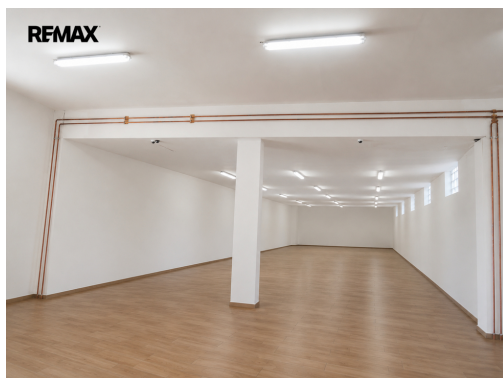

Obchodní prostory 420 m², Hostivice

Čsl. armády, Hostivice

200 Kč
za m²/měsíc

plus energie

Vyřizuje

Gabriela Asplund

Tel.: 312 240 239

GSM: +420602827668

E-mail:

gabriela.asplund@re-max.cz

Plocha kanceláří: 420 m²

Stav objektu: dobrý

Plyn: Plynovod

Energetická náročnost: G - Mimořádně nevhodná

Druh objektu: smíšená

Druh prostor: Obchodní

Odpad: Kanalizace

POPIS NEMOVITOSTI: Do pronájmu nabízíme přibližně 420 m² prodejních nebo skladových prostor v Hostivici, okr. Praha-západ. Prostory se nacházejí blízko náměstí. Vytápěné jsou plynem. Do prostoru není zavedena voda. Toalety jsou k dispozici v areálu, parkování také. Jedná se o prostor 9 a 10 na výkresu. Prostory lze po dohodě případně rozdělit na menší celky sádkovkartonovou příčkou. Měsíční záloha na plyn 5 000,-Kč, elektřinu 5 000,-Kč. Kauce jeden měsíční nájem. Provize jeden měsíční nájem plus DPH. Pro více informací a sjednání prohlídky kontaktujte prosím makléřku nabídky.

Pronajímatel si vyhrazuje právo vybrat nájemce na základě jím zvolených kritérií.