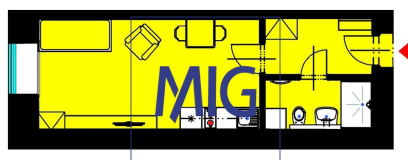

MIG

Pronájem - Byty

číslo zakázky: N31199

Pronájem bytu 1+kk, 28m² v bytovém domě Syrovice

66467, Syrovice

9 307 Kč

za měsíc

+ 2.893 Kč za služby +
kauce + provize RK.

Vyřizuje

Ing. Jiří Dejnožka

Tel.: 800 644 644

GSM: +420 731 598 271

E-mail: dejnozka@mig.cz

Dispozice bytu: 1+kk

Počet podlaží v domě: 3

Druh objektu: cihlová

Vlastnictví: osobní

Elektrina: Elektro - 230 V

Telekomunikace: Internet

Podlaží v domě: 2

Celková podlahová plocha: 28 m²

Stav objektu: velmi dobrý

Doprava: dálnice; silnice; autobus

Voda: Vodovod

Energetická náročnost: G - Mimořádně
nehospodárná

POPIS NEMOVITOSTI: Nabízíme Vám k pronájmu příjemně řešený byt 1+kk o ploše 28 m² v Syrovicích u Rajhradu. Byt je umístěn ve druhém nadzemním podlaží a jeho okno směřuje na východ. Bytový dům, ve kterém se byt nachází, prošel celkovou rekonstrukcí.

Obývací pokoj o ploše 19 m² je vybaven kuchyňským koutem, dále je tu dost prostoru pro jídelní stůl se židlemi, postel a skříňky. Do zádveří se pohodlně vejde šatní skříň i botník, koupelna je vybavena umyvadlem, toaletou, sprchovým koutem a přípojkou pro pračku. Byt se pronajímá bez vybavení.

Kuchyňská linka je osazena elektrickou varnou deskou a digestoří, je zde příprava pro vestavěnou malou ledničku a