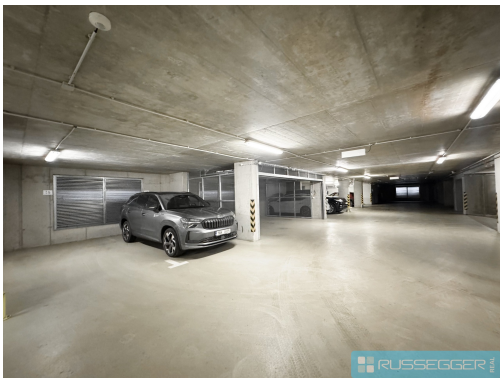

Pronájem - Malé objekty a garáže

číslo zakázky: 29720

Pronájem garážového stání 14 m², Jircháře, Brno - střed

Jircháře, 60200, Brno-střed, Brno

2 250 Kč

za měsíc

Vyřizuje

Sofie Flašková

Tel.: +420 733 525 123

GSM: +420 733 525 123

E-mail: info@russegger.cz

Počet podlaží v domě:

Stav objektu:

novostavba

Druh objektu:

cihlová

Umístění objektu:

centrum obce

POPIS NEMOVITOSTI: Nabízíme pronájem garážového parkovacího stání v novostavbě bytového domu.

Stání se nachází v 1. podzemním podlaží (1.PP), přístupné standardním sjezdem - nejedná se o zakladač. Dům má vstup z ulice Kopečná i Jircháře.

Volné ihned.

Cena pronájmu: 2.250 Kč / měsíc

Provize: 5.000 Kč + DPH

Neváhejte mě kontaktovat pro více informací.