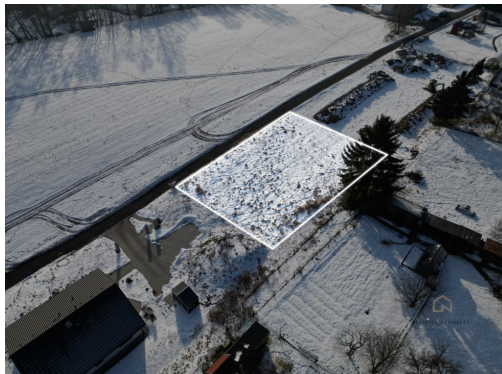

Stavební pozemek 913 m² s otevřeným výhledem - Plesná u Chebu

Plesná

1 980 000 Kč
za nemovitost

Vyřizuje

František Drs

GSM: +420725293218

E-mail:

[frantisek.drs@inpremium.c](mailto:frantisek.drs@inpremium.cz)

z

Celková plocha: 913 m²

Inženýrské sítě: vodovod; kanalizace;
elektrina

Druh pozemku: pro bydlení

Doprava: vlak; silnice; MHD;
autobus

POPIS NEMOVITOSTI: Stavební pozemek o výměře 913 m² v obci Plesná u Chebu, vhodný pro ty, kteří hledají více prostoru, klid a otevřenost okolí.

Pozemek působí vzdušně, nabízí příjemný výhled směrem k zeleni a dává dostatek soukromí pro pohodové bydlení. Ideální místo pro rodinný dům s větší zahradou, kde je klid přirozenou součástí každého dne.

Technická připravenost:

- kompletní inženýrské sítě na pozemku - elektrina, voda, kanalizace
- realizovaný elektroměrový pilíř pro připojení FVE
- připraveno k okamžité výstavbě

Místo, kde má bydlení prostor dýchat a kde si můžete vytvořit domov podle vlastních představ.