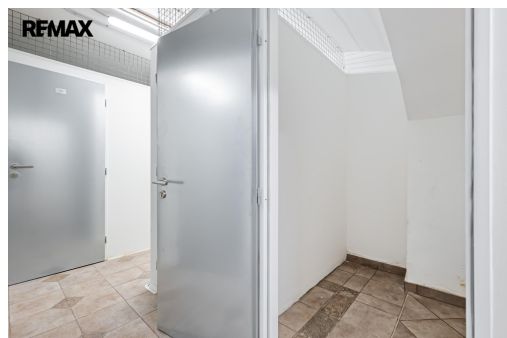

Sklep k pronájmu v centru Prahy

Sokolská, Praha 2, Praha

1 500 Kč

za měsíc

Provize RK: 1x měsíční
nájem + DPH

Vyřizuje

Jordan Dimov

Tel.: 603 455 857

GSM: +420774046863

E-mail:

jordan.dimov@re-max.cz

Plocha kanceláří: 3 m²

Stav objektu: velmi dobrý

Ostatní: Výtah

Odpad: Kanalizace

Druh objektu: cihlová

Druh prostor: Skladovací

Plyn: Plynovod

Energetická náročnost: G - Mimořádně
nehospodárná

POPIS NEMOVITOSTI: Nabízíme skladovací prostor k pronájmu v centru Prahy, v ulici Sokolská, s výbornou dostupností autem. Parkování je možné přímo před vstupem, což umožňuje pohodlnou manipulaci s uloženými věcmi.

Prostor je vhodný k uskladnění osobních i sezónních věcí, případně také pro podnikatelské účely. Sklep je suchý, odvětrávaný a má výměru přibližně 3 m².

Vstup do sklepa je bezbariérový a velmi dobře zabezpečený - tři zámky.

Výborná lokalita a snadný přístup.

Provize: měsíční nájem + DPH Pronájemájcí si vyhrazuje právo vybrat nájemce na základě jím zvolených kritérií.