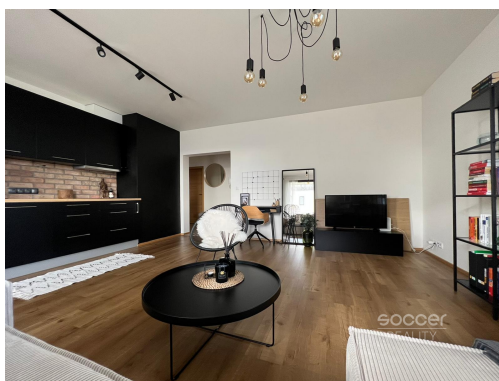

Pronájem bytu 2+kk/B/G, 58 m², ulice Sousedíkova, Praha 9 - Vysočany.

Sousedíkova, 19000, Praha 9, Praha

30 000 Kč

za měsíc

+ 6.000,- Kč poplatky +
2.000,- garážové stání

Vyřizuje

Jiří Novák

Tel.: +420 777 276 667

GSM: +420 777 276 667

E-mail:

novak@soccer-reality.cz

Dispozice bytu:	2+kk	Podlaží v domě:	5
Počet podlaží v domě:	7	Celková podlahová plocha:	48 m²
Druh objektu:	cihlová	Stav objektu:	novostavba
Vlastnictví:	osobní	Balkón:	7 m²
Sklep:	3 m²	Doprava:	silnice; MHD
Občanská vybavenost:	Škola; Školka; Zdravotnická zařízení; Pošta; Supermarket; Kompletní síť obchodů a služeb	Elektřina:	Elektro - 230 V
Telekomunikace:	Internet	Energetická náročnost:	B - Velmi úsporná

POPIS NEMOVITOSTI: Soccer Reality zprostředkuje k pronájmu kompletně zařízený a vkusně zrekonstruovaný byt v moderním stylu. Součástí vybavení je nová pračka se sušičkou, komfortní postel s japonským futonem a plně vybavená kuchyň s vestavěnou chladničkou a myčkou, která splní nároky i náročnějších nájemců.

Byt je umístěn v cihlovém domě v 5. podlaží s výtahem a nabízí praktický přímý vstup z garážových prostor. Dům se nachází v lokalitě s kompletní občanskou vybaveností, která zajišťuje pohodlné městské bydlení bez kompromisů.

Velkou předností je výborná dopravní dostupnost - tramvajová zastávka U Elektry je vzdálena pouhých 5 minut chůze,