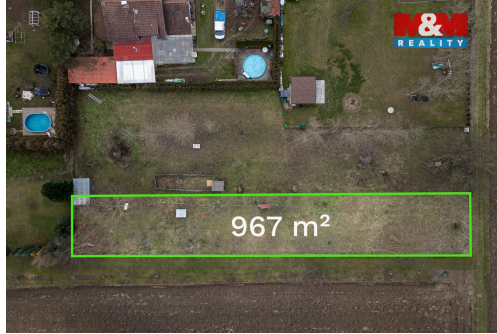

Prodej pozemku k bydlení, 967 m², Dub nad Moravou

78375, Dub nad Moravou

Neuvedeno za nemovitost

Info o ceně v RK

Vyřizuje

Dudková Lucie**Tel.:** 800 100 446**GSM:** 296 399 006**E-mail:** info@mmreality.cz**Celková plocha:** 967 m²**Druh pozemku:** pro bydlení**Umístění objektu:** klidná část obce

POPIS NEMOVITOSTI: Nabízíme k prodeji atraktivní pozemek k bydlení o rozloze 967 m², situovaný v klidné části městyse Dub nad Moravou. Pozemek se nachází v klidném prostředí v západním obvodu zastavěného území obce, podél komunikace, kolem které právě probíhá výstavba rodinných domů. V územním plánu je pozemek vedený jako plocha k bydlení v rodinných domech. Elektřina je na hranici pozemku, vodovodní řád vede k pozemku a kanalizace je pár metrů od pozemku. Ideální pro ty, kteří hledají únik od ruchu města a zároveň chtějí být součástí přátelské komunity. Kromě dobré občanské vybavenosti je výborná je i dopravní dostupnost do okolních měst - Olomouc 12 km, Tovačov pouhých 6 km. Pro více informací a prohlídku nás neváhejte kontaktovat. Zajistíme nejvýhodnější financování nemovitosti.