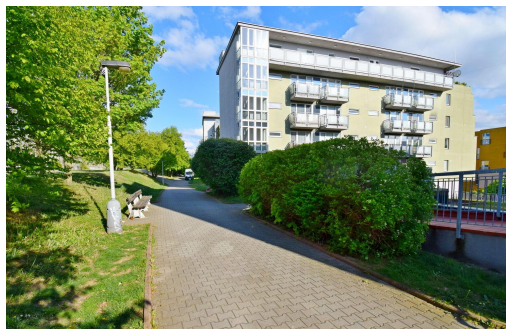

Prostorný 1+kk s balkonem 36 m² v novostavbě, Praha 8 - Troja

Vřesová, 18100, Praha 8, Praha

Prodáno

Vyřizuje

Jan Schicker

Tel.: 222 253 727

GSM: 603 279 262

E-mail:

schicker@zitareality.cz

Bezbariérový byt:	ano	Dispozice bytu:	1+kk
Podlaží v domě:	5	Počet podlaží v domě:	6
Celková podlahová plocha:	34 m²	Druh objektu:	cihlová
Stav objektu:	velmi dobrý	Vlastnictví:	osobní
Balkón:	2 m²	Sklep:	2 m²
Doprava:	MHD	Elektřina:	Elektro - 230 V
Voda:	Vodovod	Telekomunikace:	Internet
Topení:	Ústřední - dálkové	Odpad:	Kanalizace
Ostatní rozvody:	Kabelová televize	Energetická náročnost:	C - Úsporná

POPIS NEMOVITOSTI: Hezký, nezařízený 1+kk s balkonem v novostavbě z roku 2003 v těsné blízkosti Aquaparku Šutka a Přírodního parku Drahaň-Troja na klidném a tichém místě 5 minut od stanice metra Kobylisy. Prostorný pokoj (26 m²) je vybavený šatními skříněmi, kuchyňskou linkou s barovým pultem a židlemi. z pokoje se vchází malý balkon s krásným výhledem na Prahu i Čimický háj. Koupelna s vanou a topným žebříkem může být vybavená také pračkou, WC zvlášť. Velkou výhodou je další vestavěná šatní skříň v předsíni a sklepní kóje v suterénu domu. Perfektní občanská vybavenost a skvělé možnosti sportovního vyžití včetně nedaleké Botanické a Zoologické zahrady. Volné od 1.3.2026.