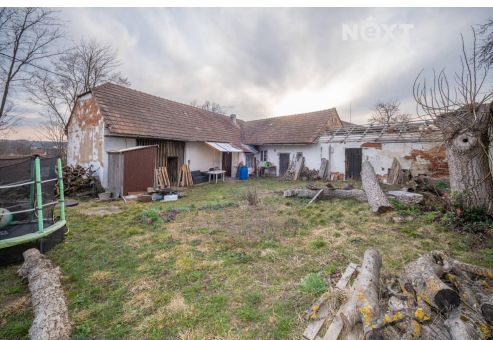

info@nextreality.cz

Poloha objektu: samostatný

Stav objektu: před rekonstrukcí

Typ domu: přízemní

Umístění objektu: klidná část obce

Druh objektu: cihlová

Počet podlaží v objektu: 1

Užitná plocha: 113 m²

Energetická náročnost: G - Mimořádně nevhodná

POPIS NEMOVITOSTI: Nabízíme k prodeji rodinný dům v obci Nové Syrovice, vzdálené 6 km od Moravských Budějovic. RD je napojen na elektřinu a plyn. Na pozemku je vybudována vrtaná studna. Nemovitost je určena k rekonstrukci.