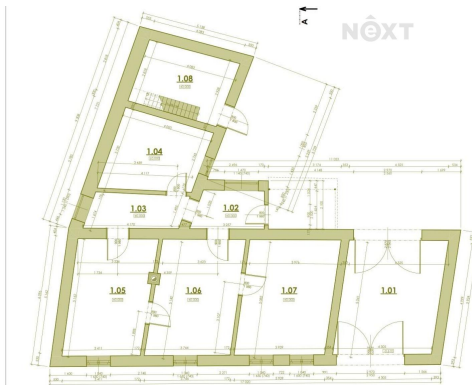

Prodej Rodinný dům, 113m²

67541, Nové Syrovice

1 390 000 Kč
za nemovitost

Vyřizuje

Roman Jurčík

Tel.: 800 700 099

GSM: +420 725 173 088

E-mail:

info@nextreality.cz