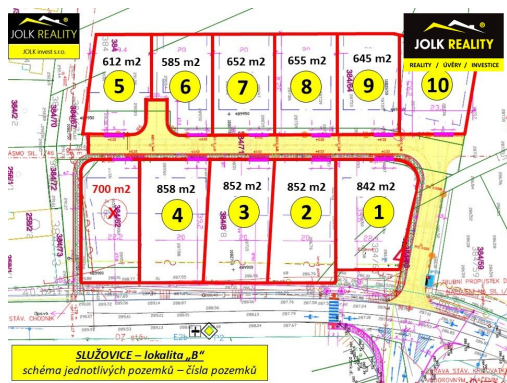

Prodej stavebního pozemku č. 6 o ploše 585 m², Služovice

Služovice

Rezervace

Vyřizuje

Jaromíra LYSKOVÁ

Tel.: 602 557 767

GSM: +420 602 537 590

E-mail:

lyskova@jolkreality.cz

Celková plocha:

585 m²

Druh pozemku:

pro bydlení

POPIS NEMOVITOSTI: V rámci nového developerského projektu vám nabízíme k prodeji pozemek v obci Služovic, která je od Opavy vzdálena pouhých 7 kilometrů. Budoucí majitel si v této lokalitě najde vhodné umístění i rozlohu pozemku dle vlastního uvážení.

Pozemek je určený k výstavbě rodinného domu a jeho výměra je 585 m².

Aktuální prodejní cena je 3.390 Kč/m². Cena u makléře platí pouze za předpokladu splnění termínu výstavby a kolaudace RD do 7 let, tedy k vyplacení bonusu ze strany obce Služovice dojde ihned po kolaudaci RD, a to ve výši 3.390 Kč - 200 Kč = 3.190 Kč/m².