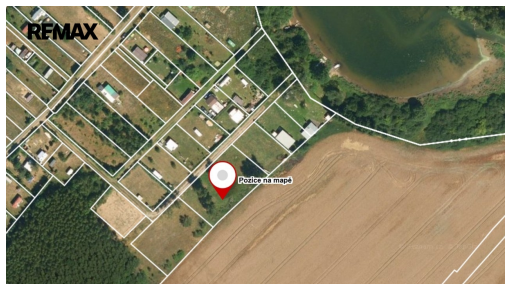

Prodej zahrady 1 513 m² v obci Mechová - část obce Lipová okr. Cheb Lipová

2 150 000 Kč
za nemovitost

Vyřizuje

Jaroslav Noska

Tel.: 739 500 617

GSM: +420725482013

E-mail:

jaroslav.noska@re-max.cz

Celková plocha: 1 513 m²

Druh pozemku: zahrada

POPIS NEMOVITOSTI: Nabízíme k prodeji pozemek o celkové ploše 1513 m², nacházející se v malebné vesnici Mechová, která je součástí obce Lipová v okrese Cheb, Karlovarský kraj. Tento pozemek vznikl sloučením tří parcel. Pozemek se nachází přímo na břehu vodní nádrže Jesenice, což poskytuje ideální podmínky pro trávení volného času a možnosti rekreace u vody. Pozemek je typu zahrady a nabízí široké možnosti využití. Jeho rozloha poskytuje dostatek prostoru nejen pro rekreaci, ale i k zahradničení. Umístění pozemku jistě ocení i vášniví rybáři, kteří to mají pár desítek metrů k vodě. Přístup na pozemek je zajištěn společnou cestou. Současně s pozemkem se prodává i podíl na této cestě v přidatném spoluvlastnictví ve výši 1/41. V okolí pozemku je přírodní zázemí a klidná atmosféra, ideální pro ty, kteří hledají únik od městského shonu a chtějí si užít přírodu. Mechová a její okolí nabízejí také možnosti pěší turistiky a cykloturistiky, s mnoha stezkami vedoucími skrze krásnou přírodu.

Pokud Vás tato nabídka zaujala, kontaktujte makléře pro více informací nebo sjednání nezávazné prohlídky. Rádi pomůžeme se zajištěním financování.

Prodávající si vyhrazuje právo vybrat kupujícího na základě jím zvolených kritérií.