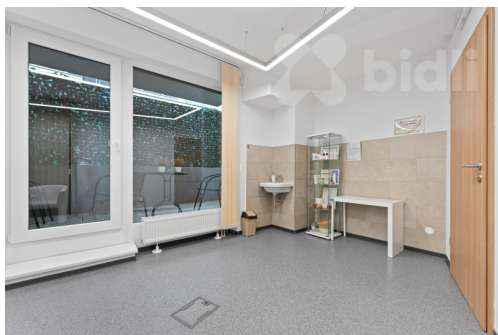

Pronájem kanceláře / ordinace 18 m²

Pod radnicí, 15000, Praha 5, Praha

19 000 Kč

za měsíc

+ poplatky 2 800,-Kč

Vyřizuje

Petr Linhart

Tel.: 774 110 007

GSM: 774 110 007

E-mail: info@bidli.cz

Celková plocha:	18 m²	Počet podlaží:	5
Druh objektu:	cihlová	Stav objektu:	velmi dobrý
Umístění objektu:	centrum obce	Doprava:	vlak; silnice; MHD; autobus
Elektřina:	Elektro - 230 V	Voda:	Vodovod
Telekomunikace:	Telefon; Internet	Topení:	Ústřední - dálkové
Odpad:	Kanalizace	Ostatní rozvody:	Ostatní rozvody
Energetická náročnost:	G - Mimořádně nevhodná		

POPIS NEMOVITOSTI: Nabízíme k pronájmu místnost o velikosti 18 m² v moderním a zavedeném beauty studiu na adrese Pod Radnicí, Praha 5 - Košíře. Prostor se nachází v přízemí s přímým vstupem z ulice.

Možné jsou dvě varianty pronájmu:

Plně vybavená místnost pro Head Spa - připravený k okamžitému provozu včetně veškerého vybavení, nábytku a příjemného prostředí pro poskytování procedur.

Prázdná místnost - bez vybavení a nábytku, vhodný pro vlastní využití a úpravu dle potřeb nájemce.

Prostor je ideální například pro:

- kosmetičku