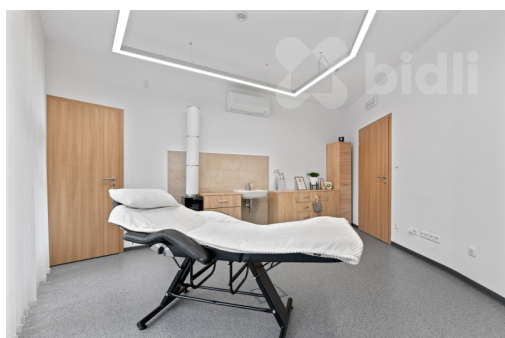

Pronájem kanceláře / ordinace 24 m²

Pod radnicí, 15000, Praha 5, Praha

23 000 Kč

za měsíc

+ poplatky 2 500,-Kč

Vyřizuje

Petr Linhart

Tel.: 774 110 007

GSM: 774 110 007

E-mail: info@bidli.cz

Celková plocha:	24 m²	Počet podlaží:	5
Druh objektu:	cihlová	Stav objektu:	velmi dobrý
Umístění objektu:	centrum obce	Doprava:	vlak; silnice; MHD; autobus
Elektřina:	Elektro - 230 V	Voda:	Vodovod
Telekomunikace:	Telefon; Internet	Topení:	Ústřední - dálkové
Odpad:	Kanalizace	Ostatní rozvody:	Ostatní rozvody
Energetická náročnost:	G - Mimořádně nevhodná		

POPIS NEMOVITOSTI: Hledáte klidné a reprezentativní prostory pro svou praxi? Nabízím k pronájmu samostatnou místnost o velikosti 24 m², která je součástí zavedeného beauty salonu s pravidelnou klientelou. Přestože se jedná o fungující salon, prostředí je velmi klidné, příjemné a vhodné pro činnosti vyžadující soukromí a nerušený kontakt s klienty.

Prostor má přímý vstup z ulice a disponuje velkou výlohou orientovanou do veřejného prostoru. Ta je aktuálně zatemněna roletami pro zachování soukromí klientů, v případě potřeby je však možné rolety otevřít a využít výlohu pro prezentaci služeb, vlastní reklamu nebo přirozené osvětlení místnosti.

Místnost je vhodná zejména pro:

- lékaře (konzultační ordinace)