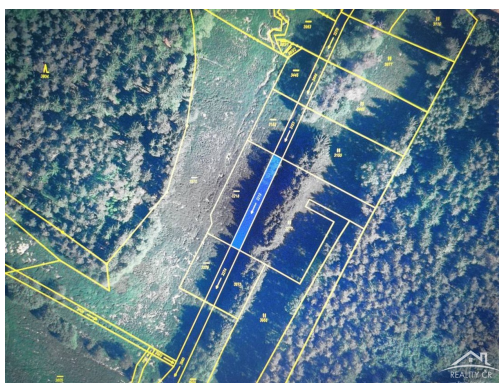

Pozemky Jinřichův Hradec Dolní Radouň

37701, Dolní Radouň, Jindřichův Hradec

139 000 Kč

za nemovitost

včetně všech služeb

Vyřizuje

Karel Papoušek

Tel.: 567 321 971; 608 913 119

GSM: 608913119

E-mail:

karelpapousek@gmail.com

Celková plocha: 3 500 m²

Druh pozemku: trvalý travní porost

POPIS NEMOVITOSTI: Prodej pozemků v katastru Dolní Radouň, obec Jindřichův Hradec. Jedná se o tři navazující pozemky parc. č. 3217 trvalý travní porost o výměře 2295m², parc.č. 3218 vodní plocha o výměře 905m², parc. č. 3219 vodní plocha o výměře 300m². Cena je včetně realitních služeb.