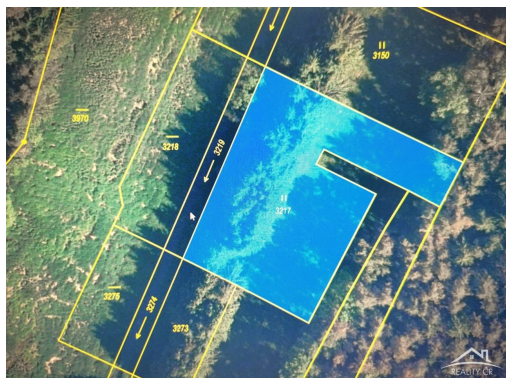

Pozemky Jinřichův Hradec Dolní Radouň

37701, Dolní Radouň, Jindřichův Hradec

139 000 Kč

za nemovitost

včetně všech služeb

Vyřizuje

Karel Papoušek

Tel.: 567 321 971; 608 913 119

GSM: 608913119

E-mail:

karelpapousek@gmail.com

Celková plocha: 3 500 m²

Druh pozemku: trvalý travní porost

POPIS NEMOVITOSTI: Prodej pozemků v katastru Dolní Radouň, obec Jindřichův Hradec. Jedná se o tři navazující pozemky parc. č. 3217 trvalý travní porost o výměře 2295m², parc.č. 3218 vodní plocha o výměře 905m², parc. č. 3219 vodní plocha o výměře 300m². Cena je včetně realitních služeb.