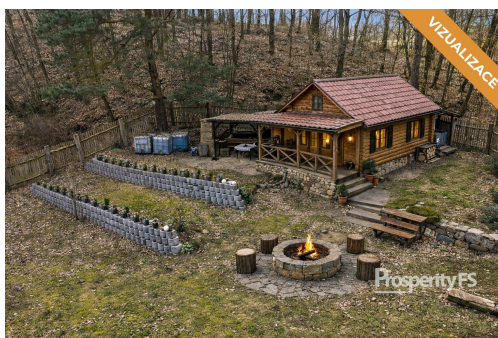

Prodej chaty 40 m² na pozemku o výměře 947 m², Ústí nad Labem - Sebuzín

40302, Ústí nad Labem-Střekov, Ústí nad Labem

Rezervace

Vyřizuje

Antonín Karas

Tel.: 800 811 811

GSM: +420 800 811 811

E-mail:

reality@prosperityfs.cz

Zastavěná plocha: 16 m²

Plocha parcely: 947 m²

Stav objektu: špatný

Ostatní: Parkoviště

Doprava: silnice

Topení: Lokální - tuhá paliva

Užitná plocha: 40 m²

Druh objektu: dřevěná

Počet podlaží v objektu: 1

Umístění objektu: polosamota

Elektrina: Elektro - 230 V

POPIS NEMOVITOSTI: Nabízím k prodeji chatu o užitné ploše přibližně 40 m² s číslem evidenčním, která se nachází na vlastním oploceném pozemku o rozloze 947 m² v klidné a vyhledávané lokalitě Sebuzín u Ústí nad Labem.

Chata disponuje terasou s příjemným výhledem do okolní přírody. Velkou výhodou je umístění bez přímých sousedů, což zajišťuje dostatek klidu a příjemné zázemí pro odpočinek i rekreaci. Do chaty je zde zavedena elektřina s vlastním elektroměrem. Vodovodní řád se nachází na hranici pozemku a k dispozici je také projekt včetně povolení k vybudování vodovodní přípojky. Parkování je možné přímo na pozemku a příjezd je zajištěn po zpevněné štěrkové cestě. Nemovitost tak nabízí skvělou příležitost vytvořit si vlastní ráj uprostřed přírody.

Tato samostatně stojící chata osloví především ty, kteří hledají klid, soukromí a místo pro relax mimo ruch města.