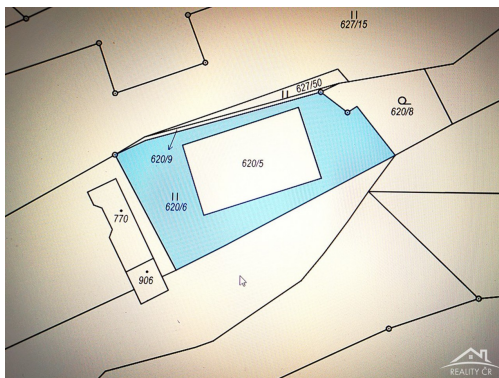

Klášterec nad Orlicí

56182, Klášterec nad Orlicí

216 000 Kč
za nemovitost

Vyřizuje

Karel Papoušek

Tel.: 567 321 971; 608 913 119

GSM: 608913119

E-mail:

karelpapousek@gmail.com

Celková plocha: 1 197 m²

Druh pozemku: trvalý travní porost

POPIS NEMOVITOSTI: Prodej pozemků v katastru Klášterec nad Orlicí. Jedná se o dva navazující pozemky parc.č. 620/6 trvalý travní porost o výměře 778m², parc. č. 620/5 ostatní plocha o výměře 419m², Cena je včetně realitních služeb.