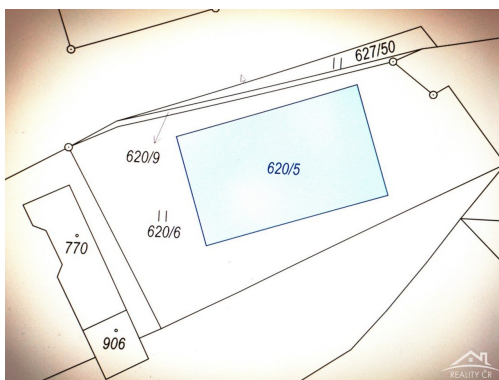

Klášterec nad Orlicí

56182, Klášterec nad Orlicí

216 000 Kč
za nemovitost

Vyřizuje

Karel Papoušek

Tel.: 567 321 971; 608 913 119

GSM: 608913119

E-mail:

karelpapousek@gmail.com

Celková plocha: 1 197 m²

Druh pozemku: trvalý travní porost

POPIS NEMOVITOSTI: Prodej pozemků v katastru Klášterec nad Orlicí. Jedná se o dva navazující pozemky parc.č. 620/6 trvalý travní porost o výměře 778m², parc. č. 620/5 ostatní plocha o výměře 419m², Cena je včetně realitních služeb.