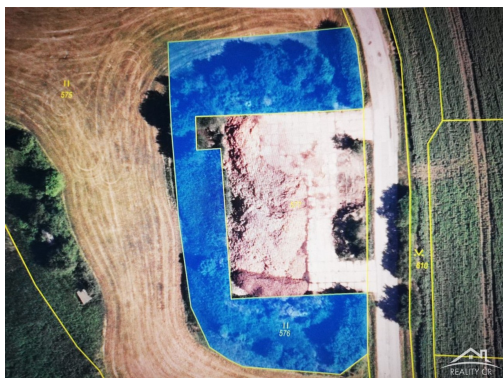

Pozemek Jičíněves - Žitětín

50601, Žitětín, Jičíněves

166 000 Kč

za nemovitost

Vyřizuje

Karel Papoušek

Tel.: 567 321 971; 608 913 119

GSM: 608913119

E-mail:

karelpapousek@gmail.com

Celková plocha: 2 724 m²

Druh pozemku: trvalý travní porost

POPIS NEMOVITOSTI: Prodej pozemku obec Jičíněves katastr Žitětín. Pozemek parc.č. 576 trvalý travní porost o výměře 2724m², cena je včetně realitních služeb.