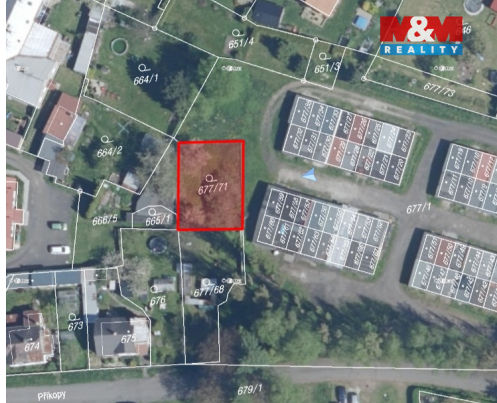

Prodej zahrady, 301 m², Nové Sedlo

35734, Nové Sedlo

570 000 Kč
za nemovitost

Vyřizuje

Kraft Lukáš

Tel.: 800 100 446

GSM: 296 399 006

E-mail: info@mmreality.cz

Celková plocha: 301 m²

Umístění objektu: samota

Druh pozemku: zahrada

Energetická náročnost: G - Mimořádně nevhodná

POPIS NEMOVITOSTI: Chcete vlastnit kus země, mít svou zahradu nebo mít jen pozemek jako investici? Koukněte na tento rovinatý pozemek, který si můžete přizpůsobit vlastním představám. Dle územního plánu je vedený jako SM (plochy smíšené obytné městské). Přejezd k pozemku kolem garáží. Třeba i na tomto pozemku se Vám podaří vybudovat dalších pár garáží (výhodná investice). Pozemek bez inženýrských sítí, elektřina v blízkosti (plánované zapojení stávajících garáží). Pokud Vás tato nabídka zaujala, neváhejte nás kontaktovat.